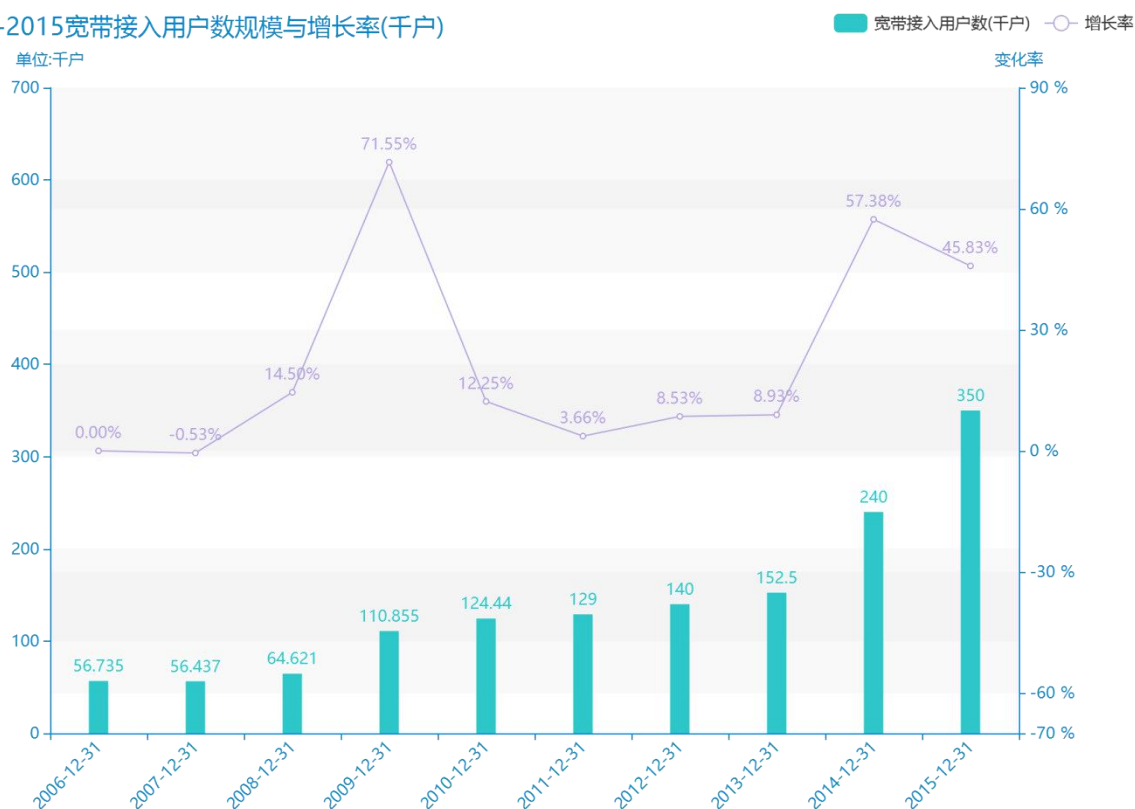

随着经济社会的发展，在大数据的社会，人们对巴中市的宽带接入用户数的关注程度也越来越高。从平均值角度来讲，在****，巴中市的宽带接入用户数平均值为****千户。****，巴中市的宽带接入用户数为****千户，该指标在****同期为****千户。与****同期相比****了****千户，同比****，****规模较为****，增长率较上一年度****%。平均增长率为****，其中增长率最大可以达到****。根据****中巴中市的宽带接入用户数的统计数据，从变化率的角度来看，可以直观的得出，自从****以来，巴中市的宽带接入用户数经历了一定程度的****，****相比于****，****了****千户。

相较于全国各省份同期数据，****巴中市的宽带接入用户数处于****的位置，其规模在统计的****个省市（除港澳台）中位列第****，同期宽带接入用户数排名前五的是****，排名最后五位的是****。巴中市的宽带接入用户数比全国平均水平****千户，与排名首位的****相差****千户。而对于最近一期的增长率来说，增长率排名前五的城市是****，排名最后五名的是****。其中，巴中市的宽带接入用户数的增长率排在第****的位置。

2006-2015宽带接入用户数规模与增长率(千户)