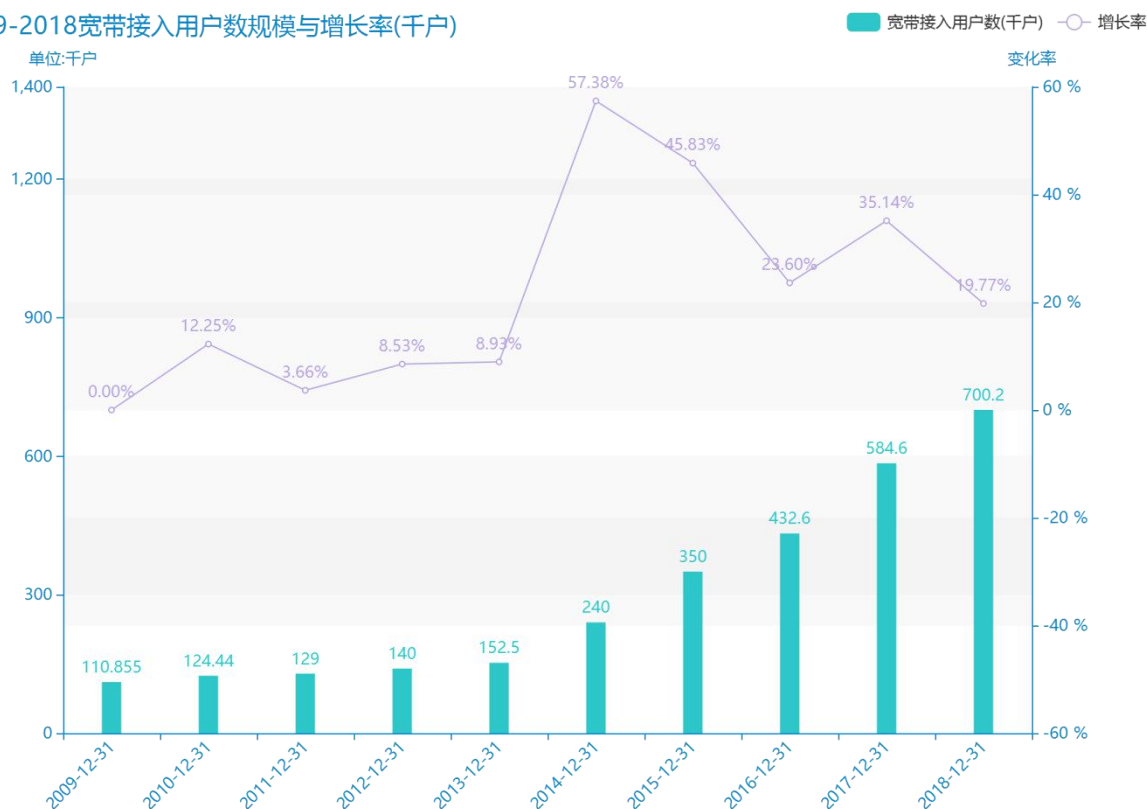

随着社会的发展，巴中市的宽带接入用户数越来越收到广大民众的关注，统计局最新得出的统计数据如下。从宏观的数据大体来看，****期间，巴中市的宽带接入用户数平均值为****千户。从数据的峰值和谷值可以具体看出，在这几年中，我国巴中市的宽带接入用户数最大值曾达到****千户，最小值曾达到****千户。****，巴中市的宽带接入用户数的值为****千户，该指标在****同期为****千户。与****同期相比****了****千户，同比*****，****规模较为****，增长率较上一年度*****%。平均增长率为****，其中增长率最大可以达到****。根据****中巴中市的宽带接入用户数的统计数据，从变化率的角度来看，我们可以从大体上看出，自从****以来，巴中市的宽带接入用户数经历了一定程度的****，****相比于****，****了****千户。

相较于全国各省份同期数据，****巴中市的宽带接入用户数处于****的位置，其规模在统计的****个省市（除港澳台）中位列第****，同期宽带接入用户数排名前五的是****，排名最后五位的是****。巴中市的宽带接入用户数比全国平均水平*****千户，与排名首位的****相差****千户。而对于最近一期的增长率来说，增长率排名前五的城市是****，排名最后五名的是****。其中，巴中市的宽带接入用户数的增长率排在第****的位置。

2009-2018宽带接入用户数规模与增长率(千户)