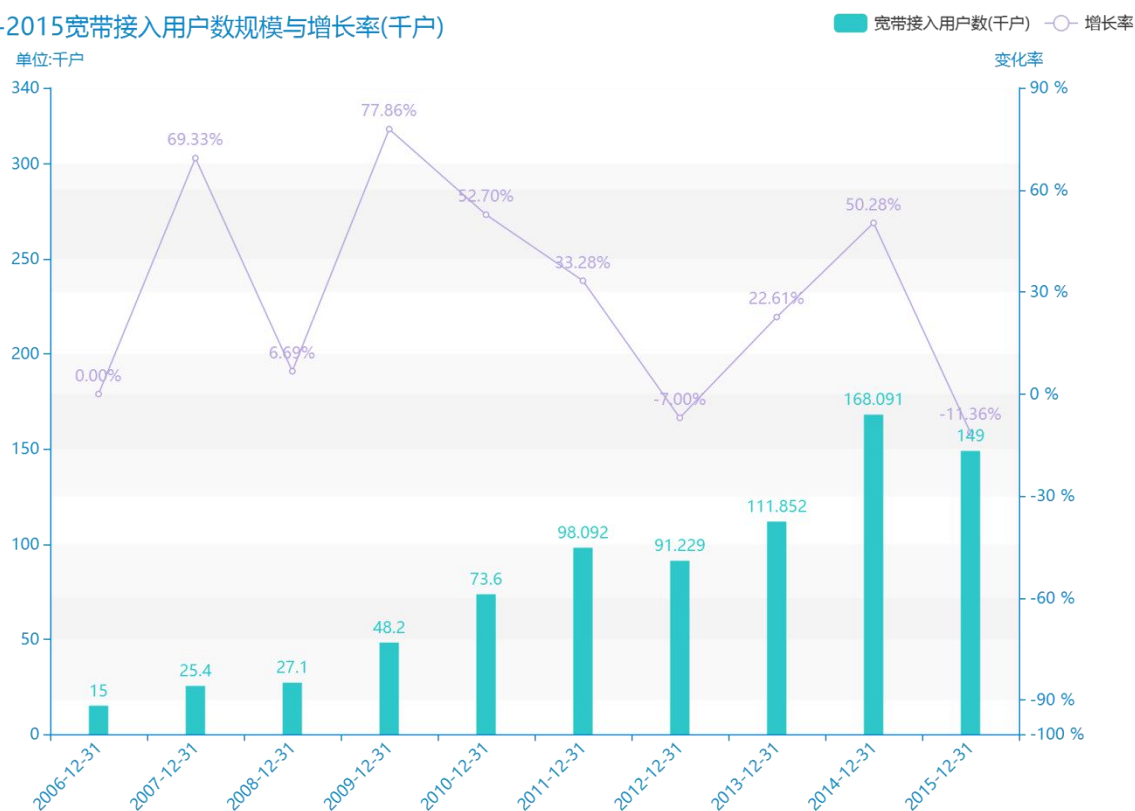

与历史数据相比，****平凉市的宽带接入用户数为****千户，该指标在****同期为****千户，与****同期相比****了****千户，同比****，****规模****，增长率较上一年度****%。****间，平凉市的宽带接入用户数由****千户变为****千户，平凉市的宽带接入用户数平均值为****千户，平均增长率为****，****年增长最快，增长率为****；****年增长最慢，增长率为****。

与全国各省份同期数据横向对比，****平凉市的宽带接入用户数处于****的位置，其规模在统计的****个省市（除港澳台）中位列第****，同期宽带接入用户数排名前五的是****，排名最后五位的是****。平凉市的宽带接入用户数比全国平均水平****千户，与排名首位的****相差****千户。而对于最近一期的增长率来说，增长率排名前五的城市是****，排名最后五名的是****。其中，平凉市的宽带接入用户数的增长率排在第****的位置。

2006-2015宽带接入用户数规模与增长率(千户)