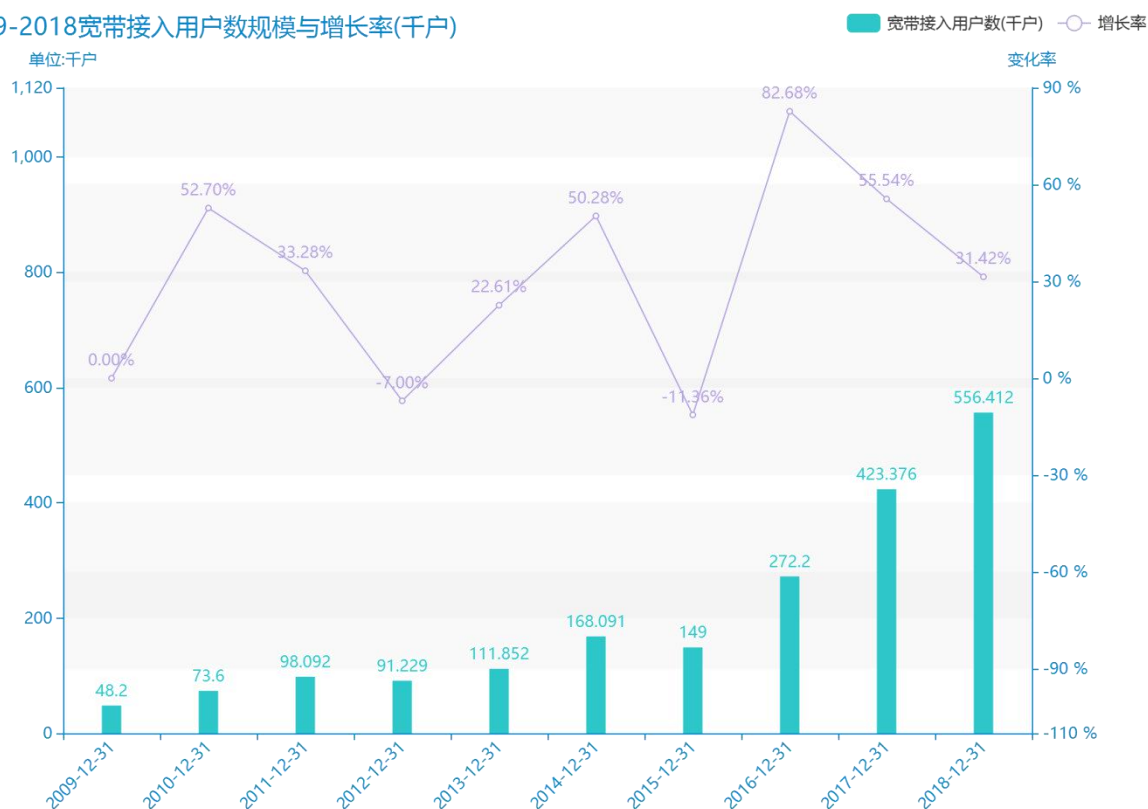

据最新统计局数据统计资料，****，平凉市的宽带接入用户数的数据达到了****千户，该指标在****同期的数据为****千户，与****同期相比****了****千户，同比****，****规模****，增长率较上一年度****%。根据****中平凉市的宽带接入用户数的统计数据，我们可以很直观的看出，自从****以来，平凉市的宽带接入用户数经历了一定程度的****，****相比于****，****了****千户。****期间，平凉市的宽带接入用户数平均值为****千户。同时，由具体数据可知，在这几年中，我国平凉市的宽带接入用户数最大值曾达到****千户，最小值曾达到****千户。平均增长率为****，其中增长率最大可以达到****。

相较于全国各省份同期数据，****平凉市的宽带接入用户数处于****的位置，其规模在统计的****个省市（除港澳台）中位列第****，同期宽带接入用户数排名前五的是****，排名最后五位的是****。平凉市的宽带接入用户数比全国平均水平****千户，与排名首位的****相差****千户。而对于最近一期的增长率来说，增长率排名前五的城市是****，排名最后五名的是****。其中，平凉市的宽带接入用户数的增长率排在第****的位置。

2009-2018宽带接入用户数规模与增长率(千户)