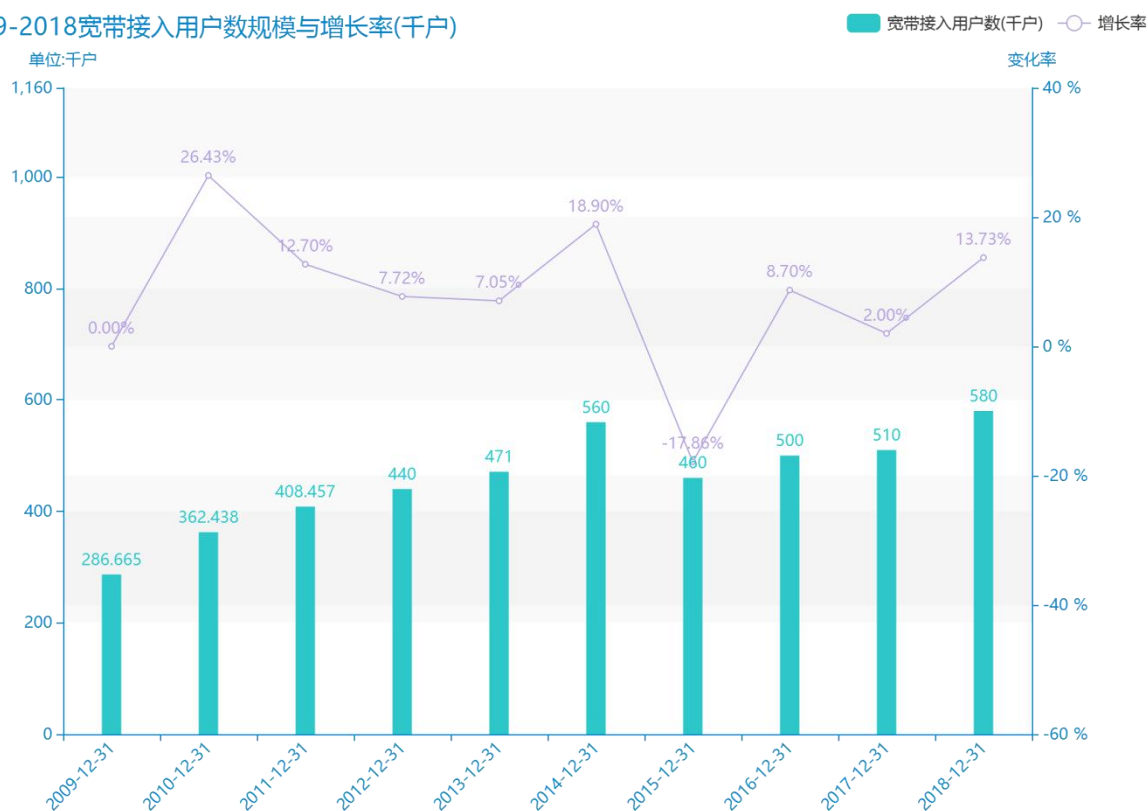

与历史数据相比，****平顶山市的宽带接入用户数为****千户，该指标在****同期为****千户，与****同期相比****了****千户，同比****，****规模****，增长率较上一年度****%。****间，平顶山市的宽带接入用户数由****千户变为****千户，平顶山市的宽带接入用户数平均值为****千户，平均增长率为****，****年增长最快，增长率为****；****年增长最慢，增长率为****。

与全国各省份同期数据横向对比，****平顶山市的宽带接入用户数处于****的位置，其规模在统计的****个省市（除港澳台）中位列第****，同期宽带接入用户数排名前五的是****，排名最后五位的是****。平顶山市的宽带接入用户数比全国平均水平****千户，与排名首位的****相差****千户。而对于最近一期的增长率来说，增长率排名前五的城市是****，排名最后五名的是****。其中，平顶山市的宽带接入用户数的增长率排在第****的位置。

2009-2018宽带接入用户数规模与增长率(千户)