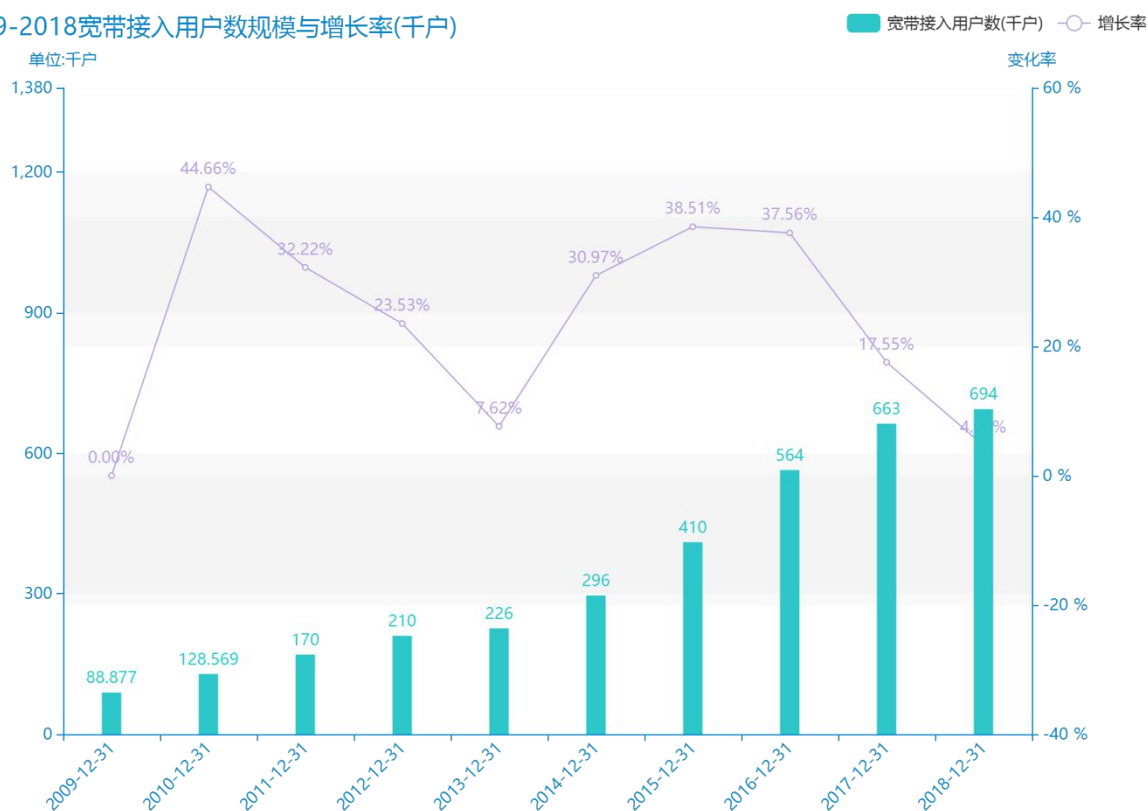

从具体数据来看，****广安市的宽带接入用户数为****千户，该指标在****同期为****千户，与****同期相比****了****千户，同比****，****规模****，增长率较上一年度****%。****期间，广安市的宽带接入用户数由****千户变为****千户，广安市的宽带接入用户数平均值为****千户，平均增长率为****，****年增长最快，增长率为****；****年增长最慢，增长率为****。

相较于全国各省份同期数据，****广安市的宽带接入用户数处于****的位置，其规模在统计的****个省市（除港澳台）中位列第****，同期宽带接入用户数排名前五的是****，排名最后五位的是****。广安市的宽带接入用户数比全国平均水平****千户，与排名首位的****相差****千户。而对于最近一期的增长率来说，增长率排名前五的城市是****，排名最后五名的是****。其中，广安市的宽带接入用户数的增长率排在第****的位置。

2009-2018宽带接入用户数规模与增长率(千户)