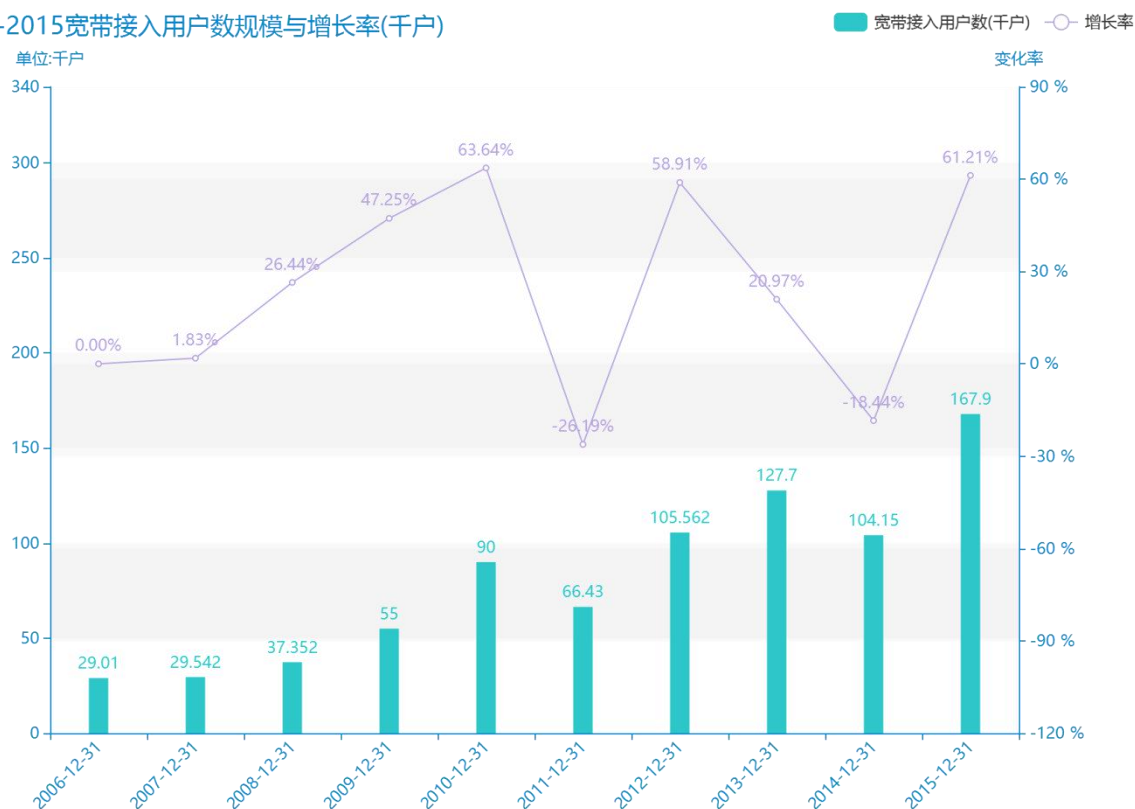

随着社会的发展，庆阳市的宽带接入用户数越来越收到广大民众的关注，统计局最新得出的统计数据如下。从宏观的数据大体来看，****期间，庆阳市的宽带接入用户数平均值为****千户。从数据的峰值和谷值可以具体看出，在这几年中，我国庆阳市的宽带接入用户数最大值曾达到****千户，最小值曾达到****千户。****，庆阳市的宽带接入用户数的值为****千户，该指标在****同期为****千户。与****同期相比****了****千户，同比*****，****规模较为****，增长率较上一年度*****%。平均增长率为****，其中增长率最大可以达到****。根据****中庆阳市的宽带接入用户数的统计数据，从变化率的角度来看，我们可以从大体上看出，自从****以来，庆阳市的宽带接入用户数经历了一定程度的****，****相比于****，****了****千户。

相较于全国各省份同期数据，****庆阳市的宽带接入用户数处于****的位置，其规模在统计的****个省市（除港澳台）中位列第****，同期宽带接入用户数排名前五的是****，排名最后五位的是****。庆阳市的宽带接入用户数比全国平均水平*****千户，与排名首位的****相差****千户。而对于最近一期的增长率来说，增长率排名前五的城市是****，排名最后五名的是****。其中，庆阳市的宽带接入用户数的增长率排在第****的位置。

2006-2015宽带接入用户数规模与增长率(千户)