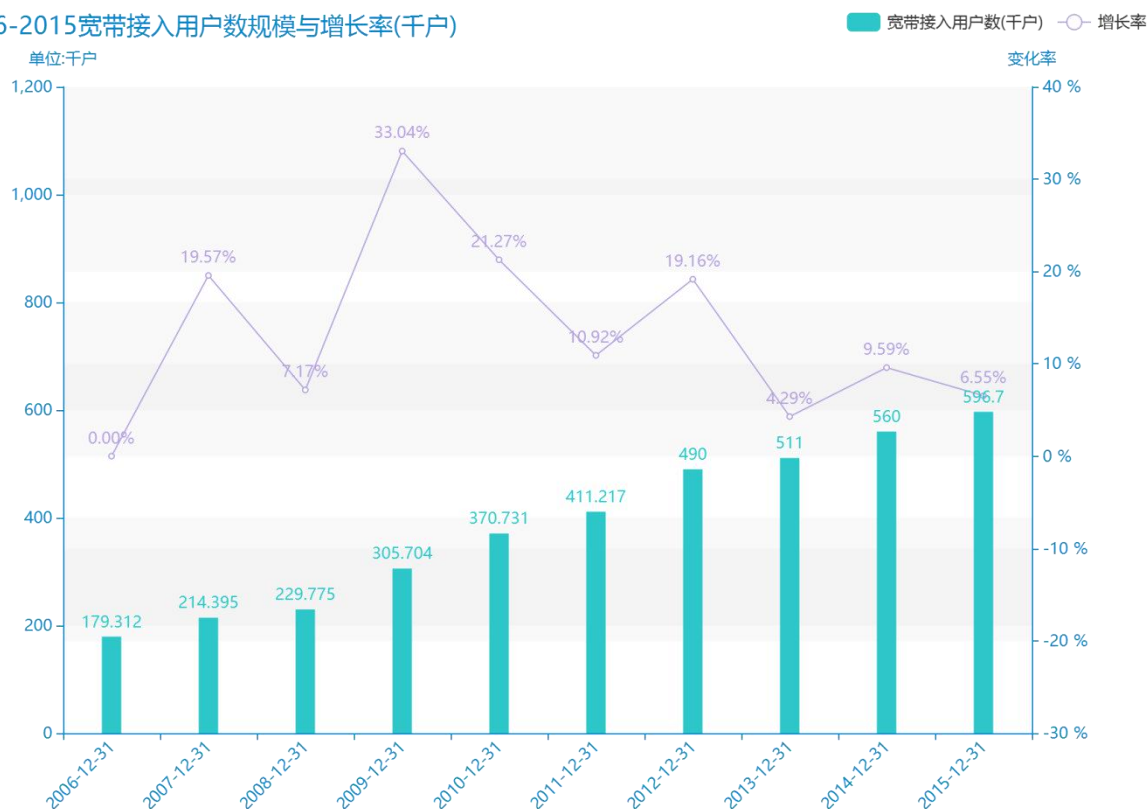

随着社会的发展，张家口市的宽带接入用户数越来越收到广大民众的关注，统计局最新得出的统计数据如下。从宏观的数据大体来看，****期间，张家口市的宽带接入用户数平均值为****千户。从数据的峰值和谷值可以具体看出，在这几年中，我国张家口市的宽带接入用户数最大值曾达到****千户，最小值曾达到****千户。****，张家口市的宽带接入用户数的值为****千户，该指标在****同期为****千户。与****同期相比****了****千户，同比*****，****规模较为****，增长率较上一年度*****%。平均增长率为****，其中增长率最大可以达到****。根据****中张家口市的宽带接入用户数的统计数据，从变化率的角度来看，我们可以从大体上看出，自从****以来，张家口市的宽带接入用户数经历了一定程度的****，****相比于****，****了****千户。

相较于全国各省份同期数据，****张家口市的宽带接入用户数处于****的位置，其规模在统计的****个省市（除港澳台）中位列第****，同期宽带接入用户数排名前五的是****，排名最后五位的是****。张家口市的宽带接入用户数比全国平均水平*****千户，与排名首位的****相差****千户。而对于最近一期的增长率来说，增长率排名前五的城市是****，排名最后五名的是****。其中，张家口市的宽带接入用户数的增长率排在第****的位置。

2006-2015宽带接入用户数规模与增长率(千户)