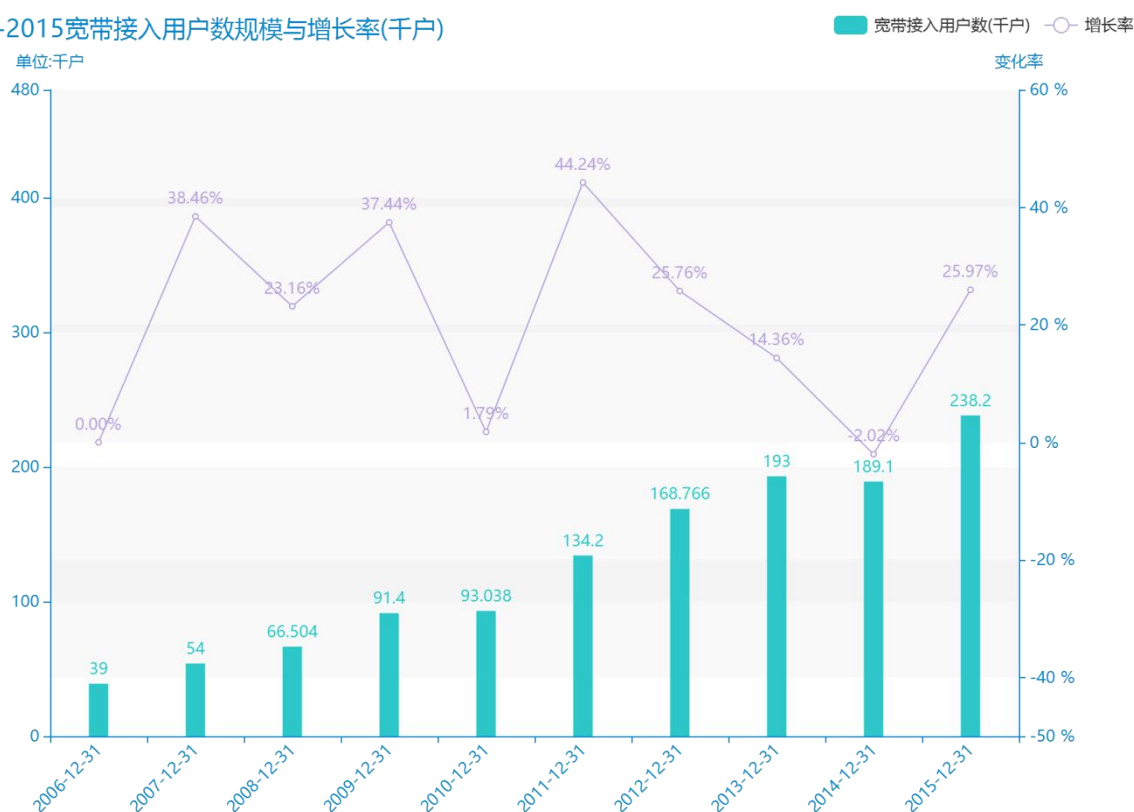

随着社会的发展，张家界市的宽带接入用户数越来越收到广大民众的关注，统计局最新得出的统计数据如下。从宏观的数据大体来看，****期间，张家界市的宽带接入用户数平均值为****千户。从数据的峰值和谷值可以具体看出，在这几年中，我国张家界市的宽带接入用户数最大值曾达到****千户，最小值曾达到****千户。****，张家界市的宽带接入用户数的值为****千户，该指标在****同期为****千户。与****同期相比****了****千户，同比*****，****规模较为****，增长率较上一年度*****%。平均增长率为****，其中增长率最大可以达到****。根据****中张家界市的宽带接入用户数的统计数据，从变化率的角度来看，我们可以从大体上看出，自从****以来，张家界市的宽带接入用户数经历了一定程度的****，****相比于****，****了****千户。

相较于全国各省份同期数据，****张家界市的宽带接入用户数处于****的位置，其规模在统计的****个省市（除港澳台）中位列第****，同期宽带接入用户数排名前五的是****，排名最后五位的是****。张家界市的宽带接入用户数比全国平均水平*****千户，与排名首位的****相差****千户。而对于最近一期的增长率来说，增长率排名前五的城市是****，排名最后五名的是****。其中，张家界市的宽带接入用户数的增长率排在第****的位置。

2006-2015宽带接入用户数规模与增长率(千户)