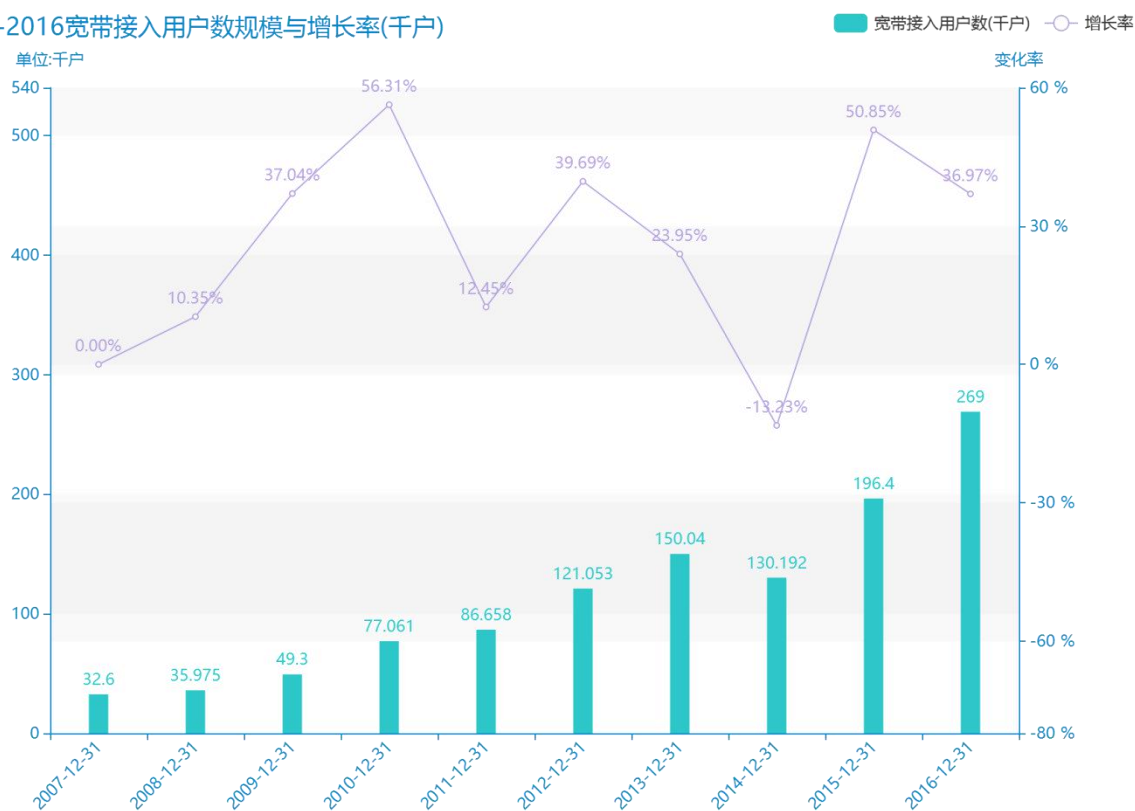

据最新统计局数据统计资料，****，张掖市的宽带接入用户数的数据达到了****千户，该指标在****同期的数据为****千户，与****同期相比****了****千户，同比****，****规模****，增长率较上一年度****%。根据****中张掖市的宽带接入用户数的统计数据，我们可以很直观的看出，自从****以来，张掖市的宽带接入用户数经历了一定程度的****，****相比于****，****了****千户。****期间，张掖市的宽带接入用户数平均值为****千户。同时，由具体数据可知，在这几年中，我国张掖市的宽带接入用户数最大值曾达到****千户，最小值曾达到****千户。平均增长率为****，其中增长率最大可以达到****。

相较于全国各省份同期数据，****张掖市的宽带接入用户数处于****的位置，其规模在统计的****个省市（除港澳台）中位列第****，同期宽带接入用户数排名前五的是****，排名最后五位的是****。张掖市的宽带接入用户数比全国平均水平****千户，与排名首位的****相差****千户。而对于最近一期的增长率来说，增长率排名前五的城市是****，排名最后五名的是****。其中，张掖市的宽带接入用户数的增长率排在第****的位置。

2007-2016宽带接入用户数规模与增长率(千户)