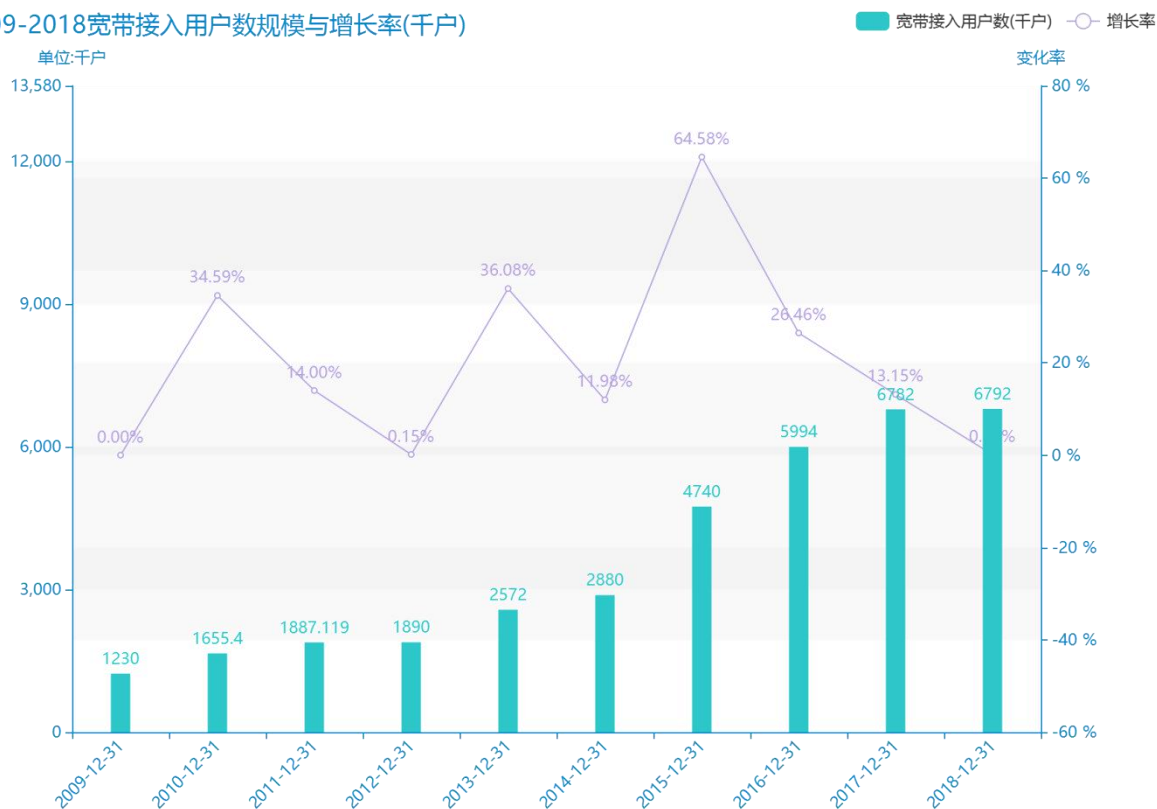

与历史数据相比，****成都市的宽带接入用户数为****千户，该指标在****同期为****千户，与****同期相比****了****千户，同比****，****规模****，增长率较上一年度****%。****间，成都市的宽带接入用户数由****千户变为****千户，成都市的宽带接入用户数平均值为****千户，平均增长率为****，****年增长最快，增长率为****；****年增长最慢，增长率为****。

与全国各省份同期数据横向对比，****成都市的宽带接入用户数处于****的位置，其规模在统计的****个省市（除港澳台）中位列第****，同期宽带接入用户数排名前五的是****，排名最后五位的是****。成都市的宽带接入用户数比全国平均水平****千户，与排名首位的****相差****千户。而对于最近一期的增长率来说，增长率排名前五的城市是****，排名最后五名的是****。其中，成都市的宽带接入用户数的增长率排在第****的位置。

2009-2018宽带接入用户数规模与增长率(千户)