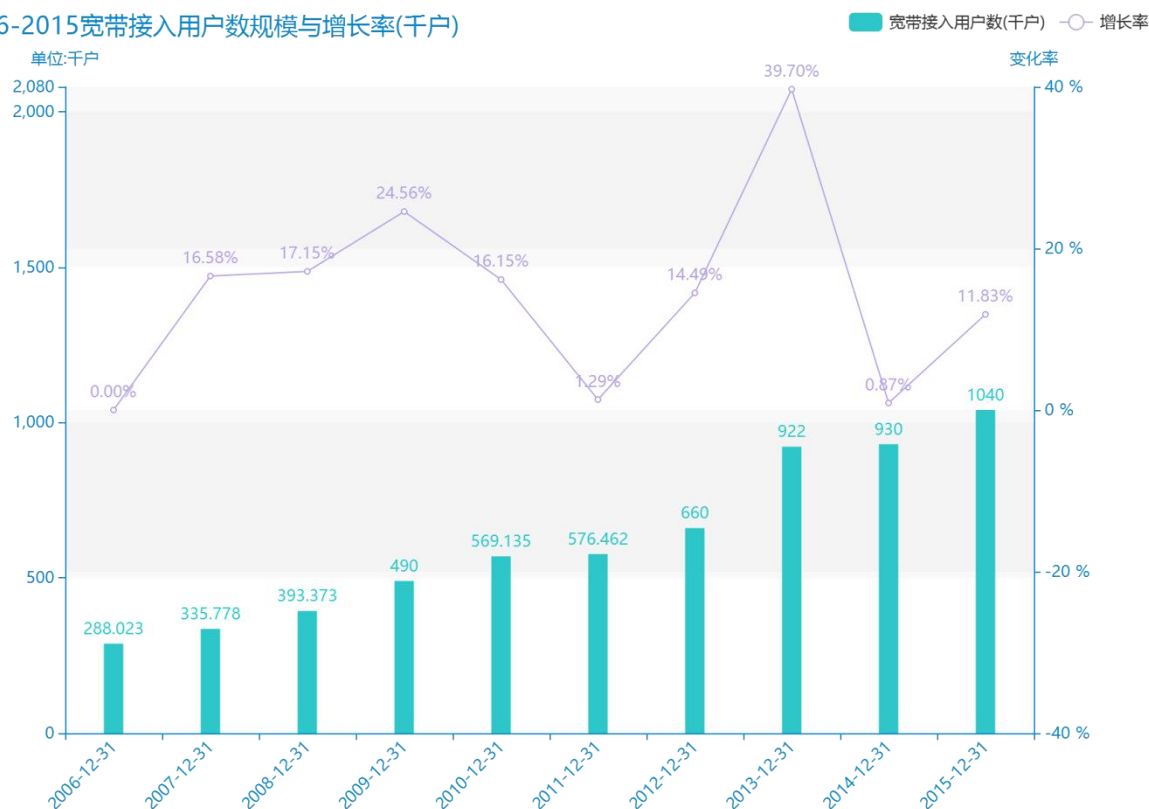

随着社会的发展，新乡市的宽带接入用户数越来越收到广大民众的关注，统计局最新得出的统计数据如下。从宏观的数据大体来看，****期间，新乡市的宽带接入用户数平均值为****千户。从数据的峰值和谷值可以具体看出，在这几年中，我国新乡市的宽带接入用户数最大值曾达到****千户，最小值曾达到****千户。****，新乡市的宽带接入用户数的值为****千户，该指标在****同期为****千户。与****同期相比****了****千户，同比*****，****规模较为****，增长率较上一年度*****%。平均增长率为****，其中增长率最大可以达到****。根据****中新乡市的宽带接入用户数的统计数据，从变化率的角度来看，我们可以从大体上看出，自从****以来，新乡市的宽带接入用户数经历了一定程度的****，****相比于****，****了****千户。

相较于全国各省份同期数据，****新乡市的宽带接入用户数处于****的位置，其规模在统计的****个省市（除港澳台）中位列第****，同期宽带接入用户数排名前五的是****，排名最后五位的是****。新乡市的宽带接入用户数比全国平均水平*****千户，与排名首位的****相差****千户。而对于最近一期的增长率来说，增长率排名前五的城市是****，排名最后五名的是****。其中，新乡市的宽带接入用户数的增长率排在第****的位置。

2006-2015宽带接入用户数规模与增长率(千户)