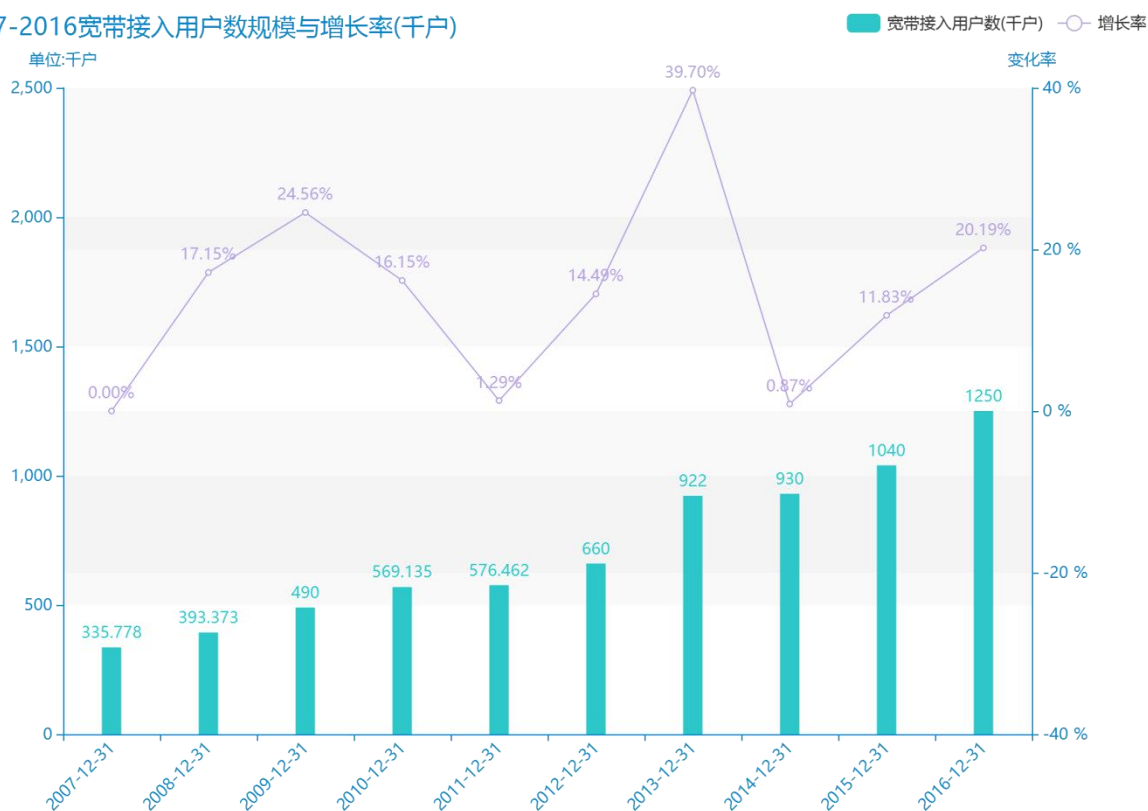

从具体数据来看，****新乡市的宽带接入用户数为****千户，该指标在****同期为****千户，与****同期相比****了****千户，同比****，****规模****，增长率较上一年度****%。****期间，新乡市的宽带接入用户数由****千户变为****千户，新乡市的宽带接入用户数平均值为****千户，平均增长率为****，****年增长最快，增长率为****；****年增长最慢，增长率为****。

相较于全国各省份同期数据，****新乡市的宽带接入用户数处于****的位置，其规模在统计的****个省市（除港澳台）中位列第****，同期宽带接入用户数排名前五的是****，排名最后五位的是****。新乡市的宽带接入用户数比全国平均水平****千户，与排名首位的****相差****千户。而对于最近一期的增长率来说，增长率排名前五的城市是****，排名最后五名的是****。其中，新乡市的宽带接入用户数的增长率排在第****的位置。

2007-2016宽带接入用户数规模与增长率(千户)