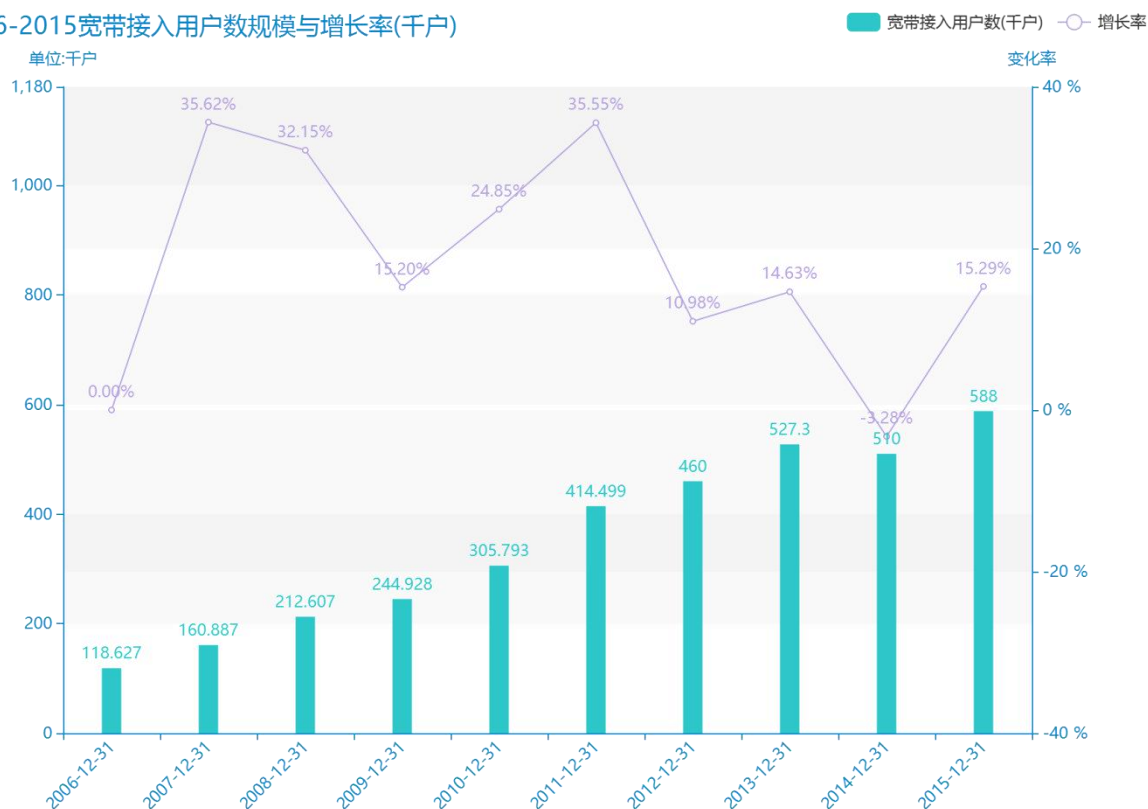

随着社会的发展，晋中市的宽带接入用户数越来越收到广大民众的关注，统计局最新得出的统计数据如下。从宏观的数据大体来看，****期间，晋中市的宽带接入用户数平均值为****千户。从数据的峰值和谷值可以具体看出，在这几年中，我国晋中市的宽带接入用户数最大值曾达到****千户，最小值曾达到****千户。****，晋中市的宽带接入用户数的值为****千户，该指标在****同期为****千户。与****同期相比****了****千户，同比*****，****规模较为****，增长率较上一年度*****%。平均增长率为****，其中增长率最大可以达到****。根据****中晋中市的宽带接入用户数的统计数据，从变化率的角度来看，我们可以从大体上看出，自从****以来，晋中市的宽带接入用户数经历了一定程度的****，****相比于****，****了****千户。

相较于全国各省份同期数据，****晋中市的宽带接入用户数处于****的位置，其规模在统计的****个省市（除港澳台）中位列第****，同期宽带接入用户数排名前五的是****，排名最后五位的是****。晋中市的宽带接入用户数比全国平均水平*****千户，与排名首位的****相差****千户。而对于最近一期的增长率来说，增长率排名前五的城市是****，排名最后五名的是****。其中，晋中市的宽带接入用户数的增长率排在第****的位置。

2006-2015宽带接入用户数规模与增长率(千户)