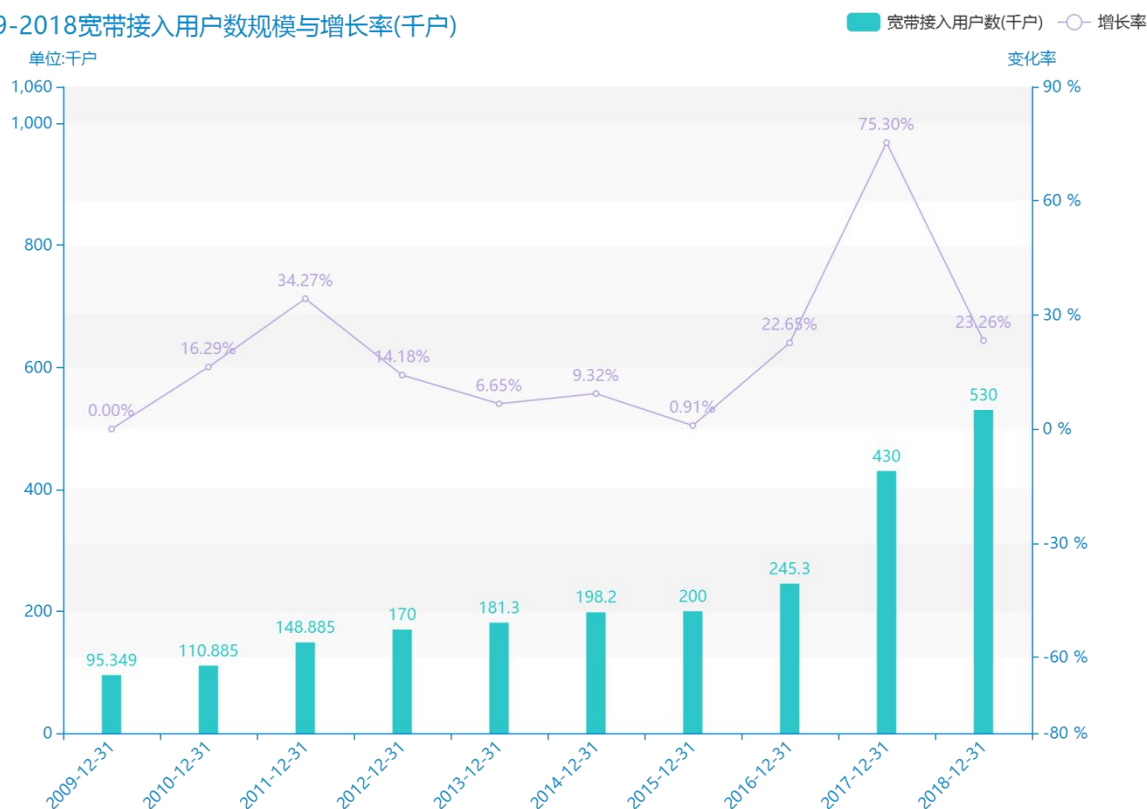

随着社会的发展，普洱市的宽带接入用户数越来越收到广大民众的关注，统计局最新得出的统计数据如下。从宏观的数据大体来看，****期间，普洱市的宽带接入用户数平均值为****千户。从数据的峰值和谷值可以具体看出，在这几年中，我国普洱市的宽带接入用户数最大值曾达到****千户，最小值曾达到****千户。****，普洱市的宽带接入用户数的值为****千户，该指标在****同期为****千户。与****同期相比****了****千户，同比*****，****规模较为****，增长率较上一年度*****%。平均增长率为****，其中增长率最大可以达到****。根据****中普洱市的宽带接入用户数的统计数据，从变化率的角度来看，我们可以从大体上看出，自从****以来，普洱市的宽带接入用户数经历了一定程度的****，****相比于****，****了****千户。

相较于全国各省份同期数据，****普洱市的宽带接入用户数处于****的位置，其规模在统计的****个省市（除港澳台）中位列第****，同期宽带接入用户数排名前五的是****，排名最后五位的是****。普洱市的宽带接入用户数比全国平均水平*****千户，与排名首位的****相差****千户。而对于最近一期的增长率来说，增长率排名前五的城市是****，排名最后五名的是****。其中，普洱市的宽带接入用户数的增长率排在第****的位置。

2009-2018宽带接入用户数规模与增长率(千户)