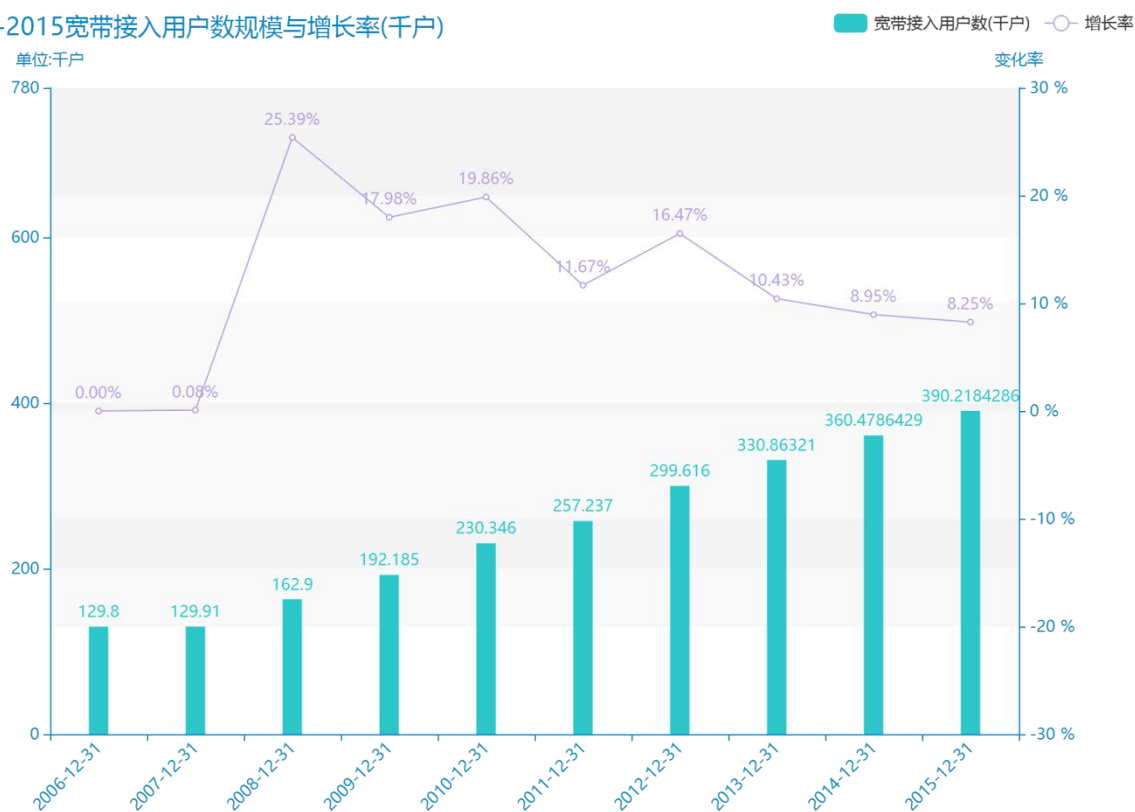

由最近获得的对本溪市的宽带接入用户数的统计结果可知，****，本溪市的宽带接入用户数的数据达到了****千户，该指标在****同期的数据为****千户。与****同期相比****了****千户，同比****，****规模较为****，增长率较上一年度****%。平均增长率为****，其中增长率最大可以达到****。根据****中本溪市的宽带接入用户数的统计数据，可以准确的看出，自从****以来，本溪市的宽带接入用户数经历了一定程度的****，****相比于****，****了****千户。同时，还值得注意的是，****期间，本溪市的宽带接入用户数平均值为****千户。同时，由具体数据可知，在这几年中，我国本溪市的宽带接入用户数最大值曾达到****千户，最小值曾达到****千户。

相较于全国各省份同期数据，****本溪市的宽带接入用户数处于****的位置，其规模在统计的****个省市（除港澳台）中位列第****，同期宽带接入用户数排名前五的是****，排名最后五位的是****。本溪市的宽带接入用户数比全国平均水平****千户，与排名首位的****相差****千户。而对于最近一期的增长率来说，增长率排名前五的城市是****，排名最后五名的是****。其中，本溪市的宽带接入用户数的增长率排在第****的位置。

2006-2015宽带接入用户数规模与增长率(千户)