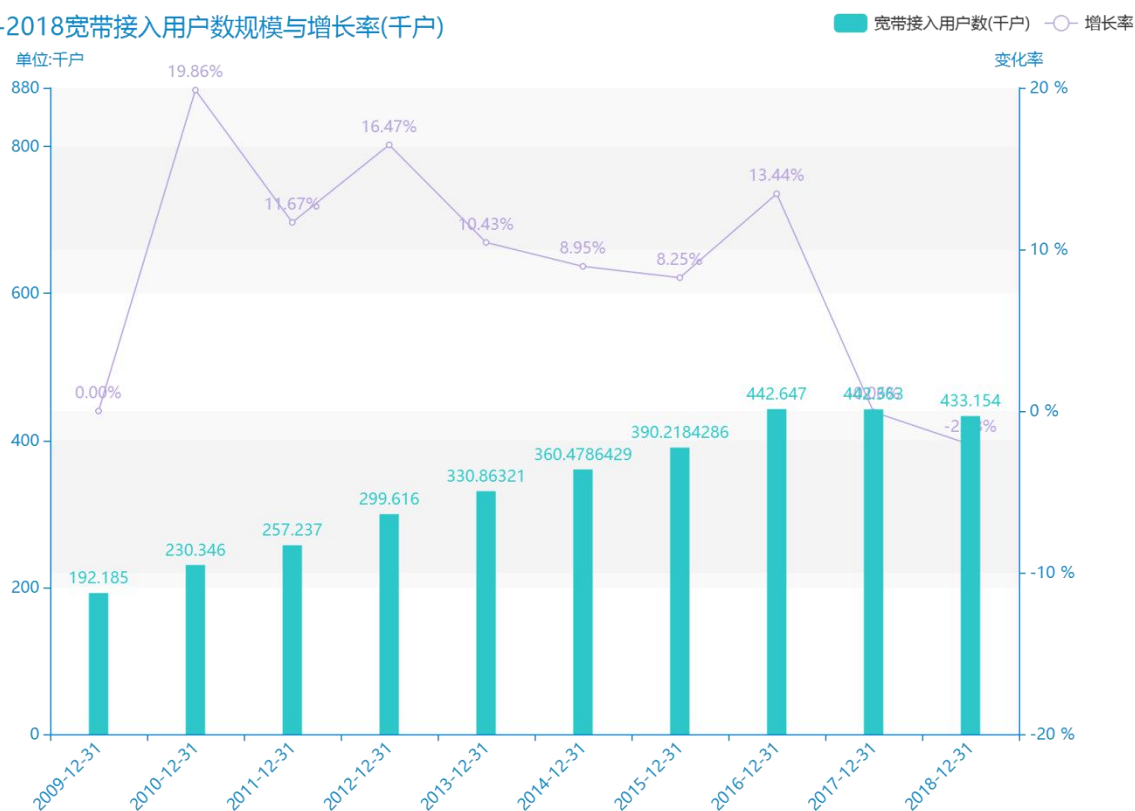

与历史数据相比，****本溪市的宽带接入用户数为****千户，该指标在****同期为****千户，与****同期相比****了****千户，同比****，****规模****，增长率较上一年度****%。****间，本溪市的宽带接入用户数由****千户变为****千户，本溪市的宽带接入用户数平均值为****千户，平均增长率为****，****年增长最快，增长率为****；****年增长最慢，增长率为****。

与全国各省份同期数据横向对比，****本溪市的宽带接入用户数处于****的位置，其规模在统计的****个省市（除港澳台）中位列第****，同期宽带接入用户数排名前五的是****，排名最后五位的是****。本溪市的宽带接入用户数比全国平均水平****千户，与排名首位的****相差****千户。而对于最近一期的增长率来说，增长率排名前五的城市是****，排名最后五名的是****。其中，本溪市的宽带接入用户数的增长率排在第****的位置。

2009-2018宽带接入用户数规模与增长率(千户)