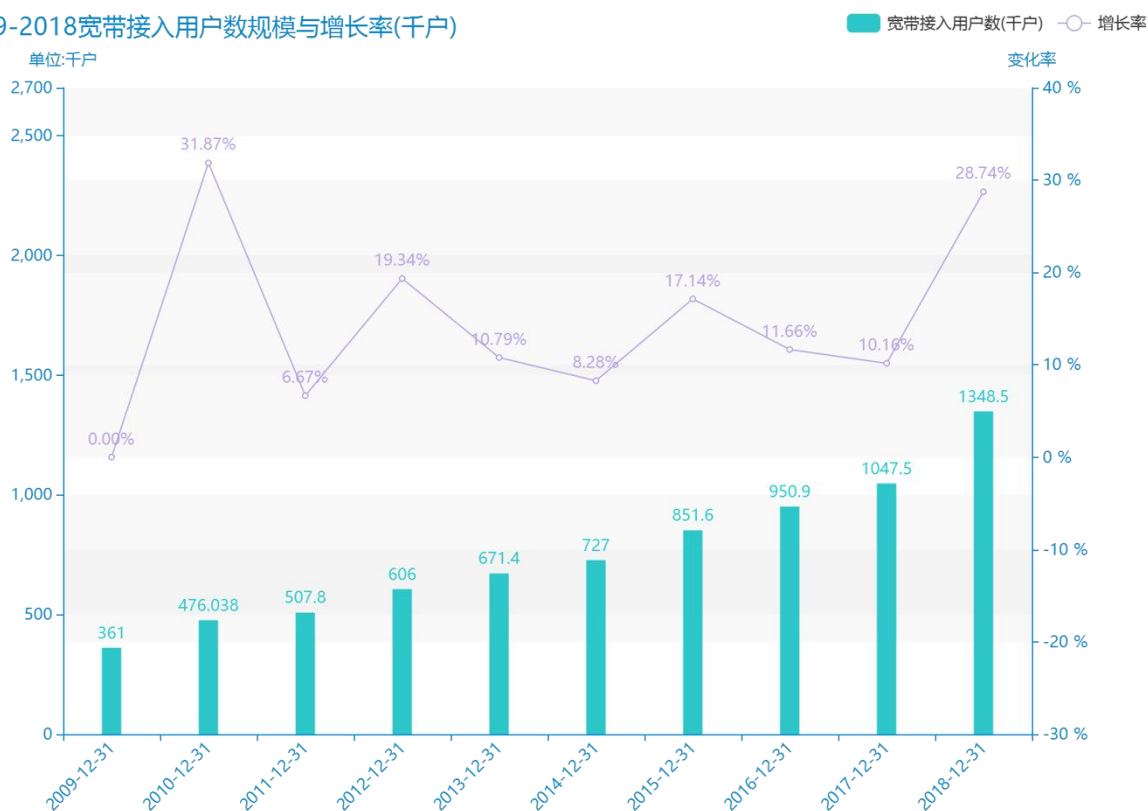

与历史数据相比，****桂林市的宽带接入用户数为****千户，该指标在****同期为****千户，与****同期相比****了****千户，同比****，****规模****，增长率较上一年度****%。****间，桂林市的宽带接入用户数由****千户变为****千户，桂林市的宽带接入用户数平均值为****千户，平均增长率为****，****年增长最快，增长率为****；****年增长最慢，增长率为****。

与全国各省份同期数据横向对比，****桂林市的宽带接入用户数处于****的位置，其规模在统计的****个省市（除港澳台）中位列第****，同期宽带接入用户数排名前五的是****，排名最后五位的是****。桂林市的宽带接入用户数比全国平均水平****千户，与排名首位的****相差****千户。而对于最近一期的增长率来说，增长率排名前五的城市是****，排名最后五名的是****。其中，桂林市的宽带接入用户数的增长率排在第****的位置。

2009-2018宽带接入用户数规模与增长率(千户)