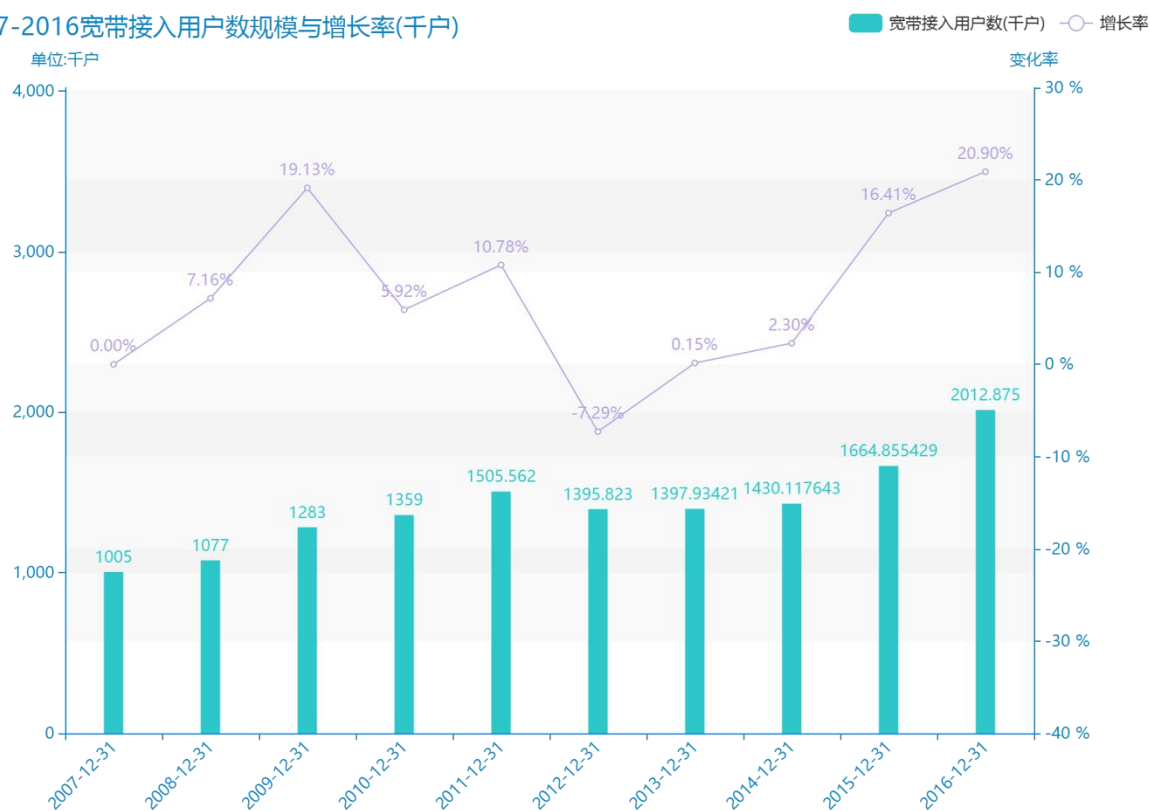

随着经济社会的发展，在大数据的社会，人们对沈阳市的宽带接入用户数的关注程度也越来越高。从平均值角度来讲，在****，沈阳市的宽带接入用户数平均值为****千户。****，沈阳市的宽带接入用户数为****千户，该指标在****同期为****千户。与****同期相比****了****千户，同比****，****规模较为****，增长率较上一年度****%。平均增长率为****，其中增长率最大可以达到****。根据****中沈阳市的宽带接入用户数的统计数据，从变化率的角度来看，可以直观的得出，自从****以来，沈阳市的宽带接入用户数经历了一定程度的****，****相比于****，****了****千户。

相较于全国各省份同期数据，****沈阳市的宽带接入用户数处于****的位置，其规模在统计的****个省市（除港澳台）中位列第****，同期宽带接入用户数排名前五的是****，排名最后五位的是****。沈阳市的宽带接入用户数比全国平均水平****千户，与排名首位的****相差****千户。而对于最近一期的增长率来说，增长率排名前五的城市是****，排名最后五名的是****。其中，沈阳市的宽带接入用户数的增长率排在第****的位置。

2007-2016宽带接入用户数规模与增长率(千户)