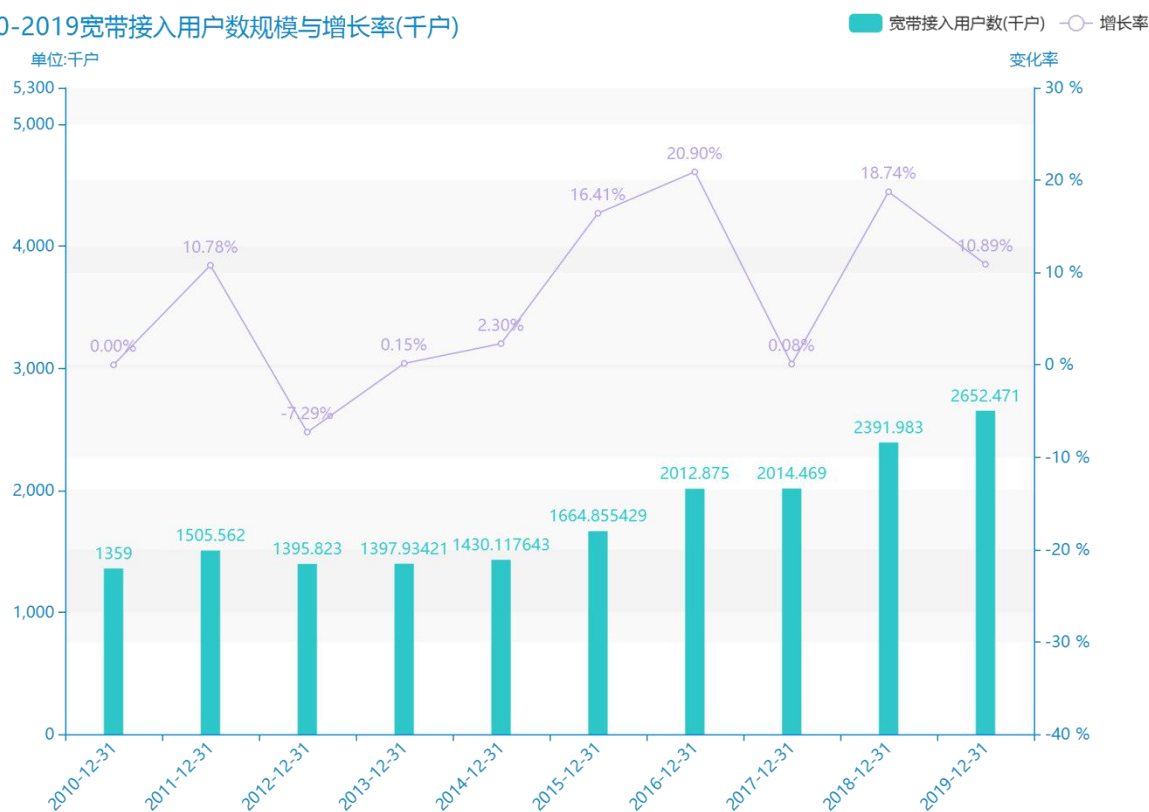

由最近获得的对沈阳市的宽带接入用户数的统计结果可知，****，沈阳市的宽带接入用户数的数据达到了****千户，该指标在****同期的数据为****千户。与****同期相比****了****千户，同比****，****规模较为****，增长率较上一年度****%。平均增长率为****，其中增长率最大可以达到****。根据****中沈阳市的宽带接入用户数的统计数据，可以准确的看出，自从****以来，沈阳市的宽带接入用户数经历了一定程度的****，****相比于****，****了****千户。同时，还值得注意的是，****期间，沈阳市的宽带接入用户数平均值为****千户。同时，由具体数据可知，在这几年中，我国沈阳市的宽带接入用户数最大值曾达到****千户，最小值曾达到****千户。

相较于全国各省份同期数据，****沈阳市的宽带接入用户数处于****的位置，其规模在统计的****个省市（除港澳台）中位列第****，同期宽带接入用户数排名前五的是****，排名最后五位的是****。沈阳市的宽带接入用户数比全国平均水平****千户，与排名首位的****相差****千户。而对于最近一期的增长率来说，增长率排名前五的城市是****，排名最后五名的是****。其中，沈阳市的宽带接入用户数的增长率排在第****的位置。

2010-2019宽带接入用户数规模与增长率(千户)