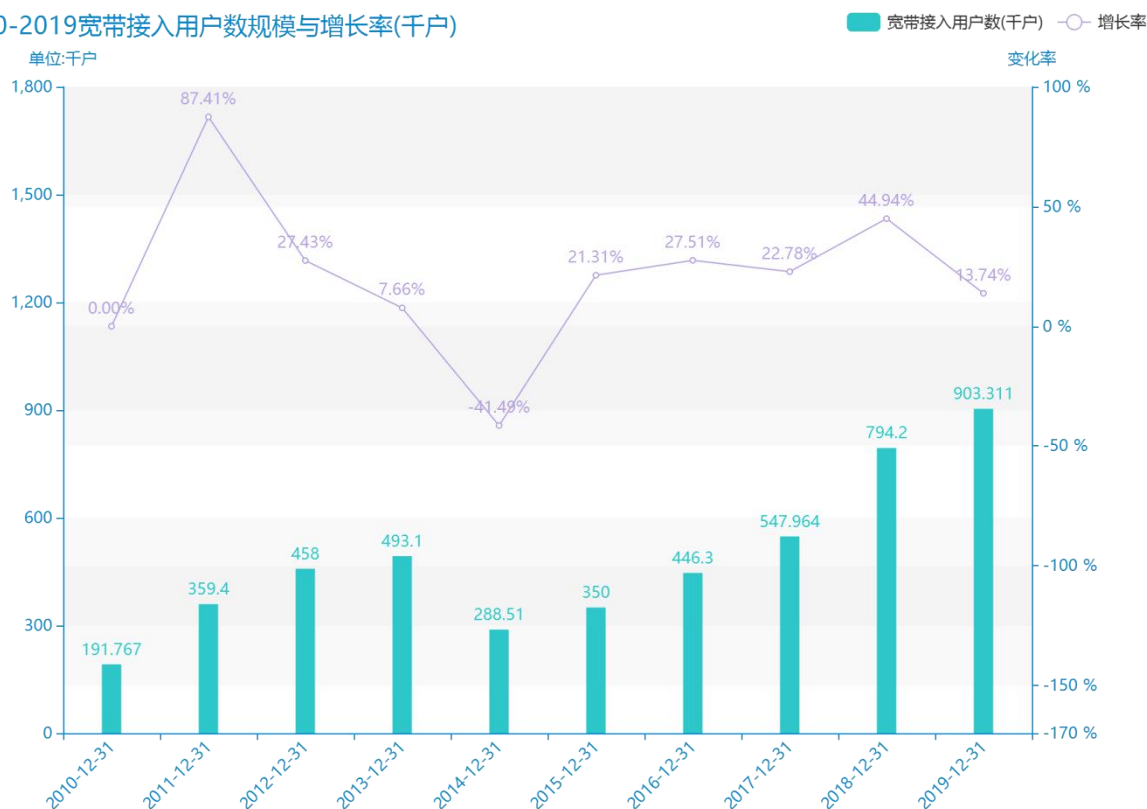

随着社会的发展，河池市的宽带接入用户数越来越收到广大民众的关注，统计局最新得出的统计数据如下。从宏观的数据大体来看，****期间，河池市的宽带接入用户数平均值为****千户。从数据的峰值和谷值可以具体看出，在这几年中，我国河池市的宽带接入用户数最大值曾达到****千户，最小值曾达到****千户。****，河池市的宽带接入用户数的值为****千户，该指标在****同期为****千户。与****同期相比****了****千户，同比*****，****规模较为****，增长率较上一年度*****%。平均增长率为****，其中增长率最大可以达到****。根据****中河池市的宽带接入用户数的统计数据，从变化率的角度来看，我们可以从大体上看出，自从****以来，河池市的宽带接入用户数经历了一定程度的****，****相比于****，****了****千户。

相较于全国各省份同期数据，****河池市的宽带接入用户数处于****的位置，其规模在统计的****个省市（除港澳台）中位列第****，同期宽带接入用户数排名前五的是****，排名最后五位的是****。河池市的宽带接入用户数比全国平均水平*****千户，与排名首位的****相差****千户。而对于最近一期的增长率来说，增长率排名前五的城市是****，排名最后五名的是****。其中，河池市的宽带接入用户数的增长率排在第****的位置。

2010-2019宽带接入用户数规模与增长率(千户)