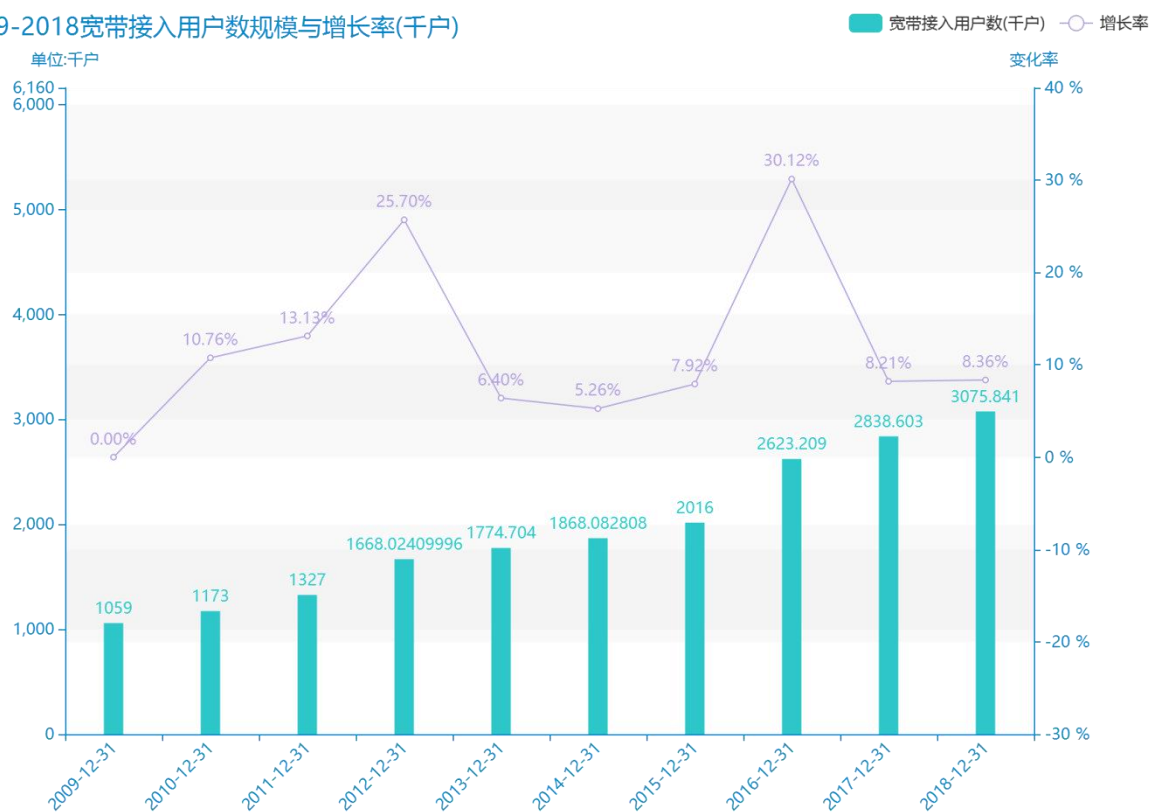

由最近获得的对济南市的宽带接入用户数的统计结果可知，****，济南市的宽带接入用户数的数据达到了****千户，该指标在****同期的数据为****千户。与****同期相比****了****千户，同比****，****规模较为****，增长率较上一年度****%。平均增长率为****，其中增长率最大可以达到****。根据****中济南市的宽带接入用户数的统计数据，可以准确的看出，自从****以来，济南市的宽带接入用户数经历了一定程度的****，****相比于****，****了****千户。同时，还值得注意的是，****期间，济南市的宽带接入用户数平均值为****千户。同时，由具体数据可知，在这几年中，我国济南市的宽带接入用户数最大值曾达到****千户，最小值曾达到****千户。

相较于全国各省份同期数据，****济南市的宽带接入用户数处于****的位置，其规模在统计的****个省市（除港澳台）中位列第****，同期宽带接入用户数排名前五的是****，排名最后五位的是****。济南市的宽带接入用户数比全国平均水平****千户，与排名首位的****相差****千户。而对于最近一期的增长率来说，增长率排名前五的城市是****，排名最后五名的是****。其中，济南市的宽带接入用户数的增长率排在第****的位置。

2009-2018宽带接入用户数规模与增长率(千户)