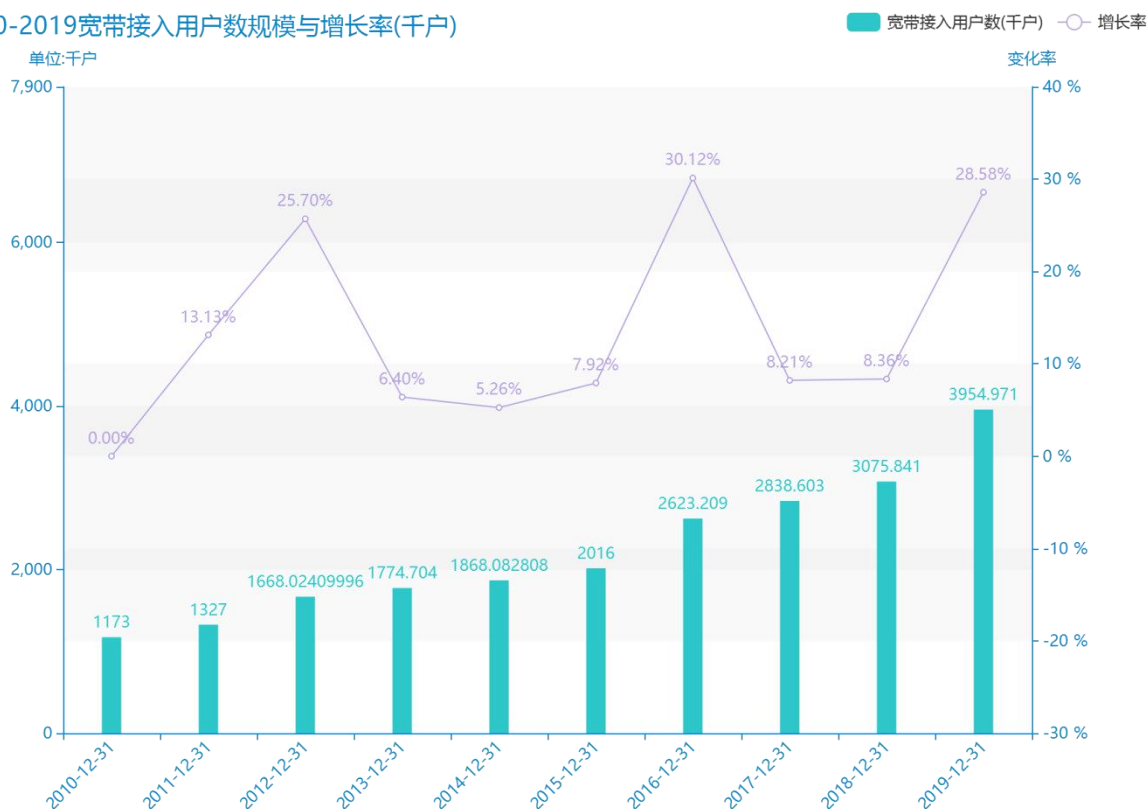

随着社会的发展，济南市的宽带接入用户数越来越收到广大民众的关注，统计局最新得出的统计数据如下。从宏观的数据大体来看，****期间，济南市的宽带接入用户数平均值为****千户。从数据的峰值和谷值可以具体看出，在这几年中，我国济南市的宽带接入用户数最大值曾达到****千户，最小值曾达到****千户。****，济南市的宽带接入用户数的值为****千户，该指标在****同期为****千户。与****同期相比****了****千户，同比*****，****规模较为****，增长率较上一年度*****%。平均增长率为****，其中增长率最大可以达到****。根据****中济南市的宽带接入用户数的统计数据，从变化率的角度来看，我们可以从大体上看出，自从****以来，济南市的宽带接入用户数经历了一定程度的****，****相比于****，****了****千户。

相较于全国各省份同期数据，****济南市的宽带接入用户数处于****的位置，其规模在统计的****个省市（除港澳台）中位列第****，同期宽带接入用户数排名前五的是****，排名最后五位的是****。济南市的宽带接入用户数比全国平均水平*****千户，与排名首位的****相差****千户。而对于最近一期的增长率来说，增长率排名前五的城市是****，排名最后五名的是****。其中，济南市的宽带接入用户数的增长率排在第****的位置。

2010-2019宽带接入用户数规模与增长率(千户)