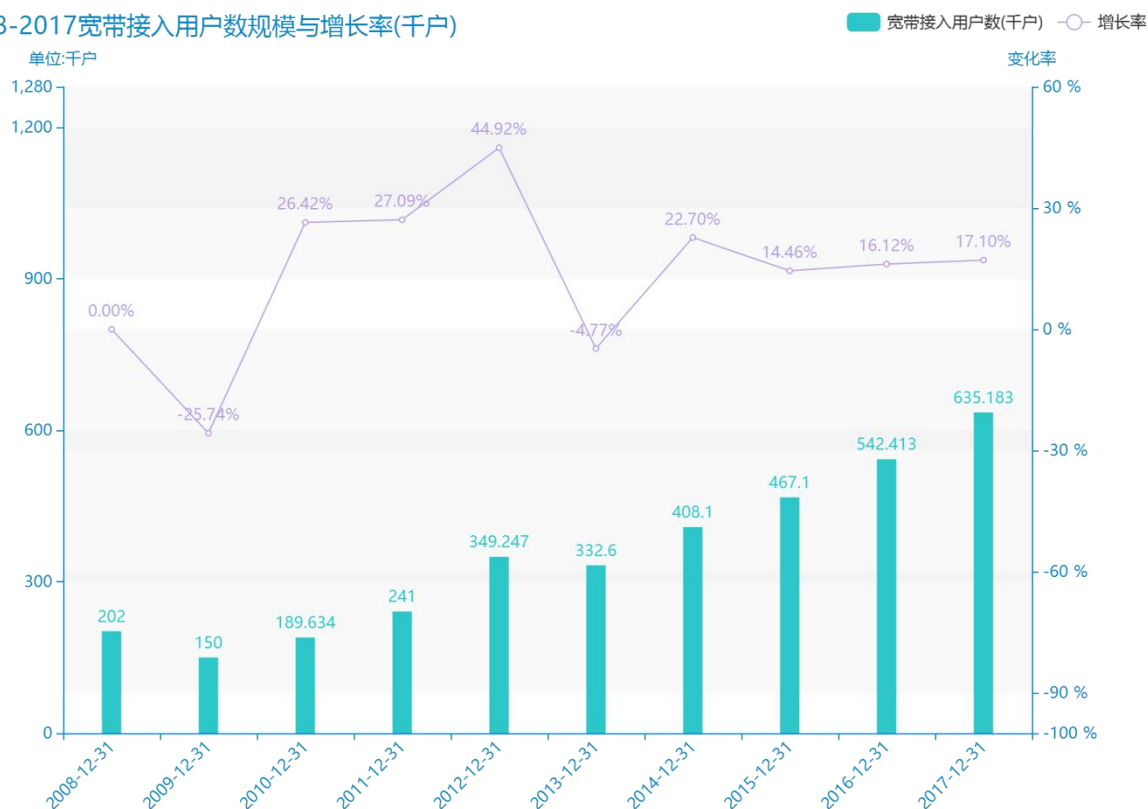

随着社会的发展，湘潭市的宽带接入用户数越来越收到广大民众的关注，统计局最新得出的统计数据如下。从宏观的数据大体来看，****期间，湘潭市的宽带接入用户数平均值为****千户。从数据的峰值和谷值可以具体看出，在这几年中，我国湘潭市的宽带接入用户数最大值曾达到****千户，最小值曾达到****千户。****，湘潭市的宽带接入用户数的值为****千户，该指标在****同期为****千户。与****同期相比****了****千户，同比*****，****规模较为****，增长率较上一年度*****%。平均增长率为****，其中增长率最大可以达到****。根据****中湘潭市的宽带接入用户数的统计数据，从变化率的角度来看，我们可以从大体上看出，自从****以来，湘潭市的宽带接入用户数经历了一定程度的****，****相比于****，****了****千户。

相较于全国各省份同期数据，****湘潭市的宽带接入用户数处于****的位置，其规模在统计的****个省市（除港澳台）中位列第****，同期宽带接入用户数排名前五的是****，排名最后五位的是****。湘潭市的宽带接入用户数比全国平均水平*****千户，与排名首位的****相差****千户。而对于最近一期的增长率来说，增长率排名前五的城市是****，排名最后五名的是****。其中，湘潭市的宽带接入用户数的增长率排在第****的位置。

2008-2017宽带接入用户数规模与增长率(千户)