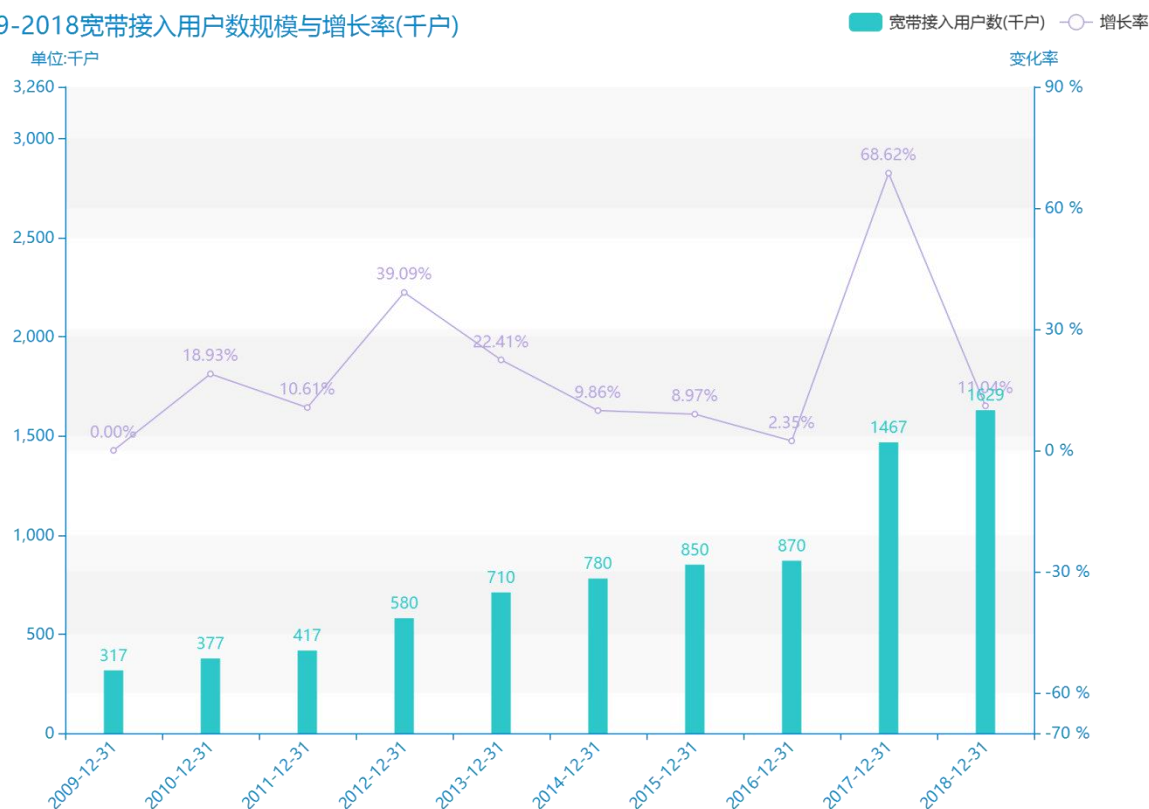

随着社会的发展，湛江市的宽带接入用户数越来越收到广大民众的关注，统计局最新得出的统计数据如下。从宏观的数据大体来看，****期间，湛江市的宽带接入用户数平均值为****千户。从数据的峰值和谷值可以具体看出，在这几年中，我国湛江市的宽带接入用户数最大值曾达到****千户，最小值曾达到****千户。****，湛江市的宽带接入用户数的值为****千户，该指标在****同期为****千户。与****同期相比****了****千户，同比*****，****规模较为****，增长率较上一年度*****%。平均增长率为****，其中增长率最大可以达到****。根据****中湛江市的宽带接入用户数的统计数据，从变化率的角度来看，我们可以从大体上看出，自从****以来，湛江市的宽带接入用户数经历了一定程度的****，****相比于****，****了****千户。

相较于全国各省份同期数据，****湛江市的宽带接入用户数处于****的位置，其规模在统计的****个省市（除港澳台）中位列第****，同期宽带接入用户数排名前五的是****，排名最后五位的是****。湛江市的宽带接入用户数比全国平均水平*****千户，与排名首位的****相差****千户。而对于最近一期的增长率来说，增长率排名前五的城市是****，排名最后五名的是****。其中，湛江市的宽带接入用户数的增长率排在第****的位置。

2009-2018宽带接入用户数规模与增长率(千户)