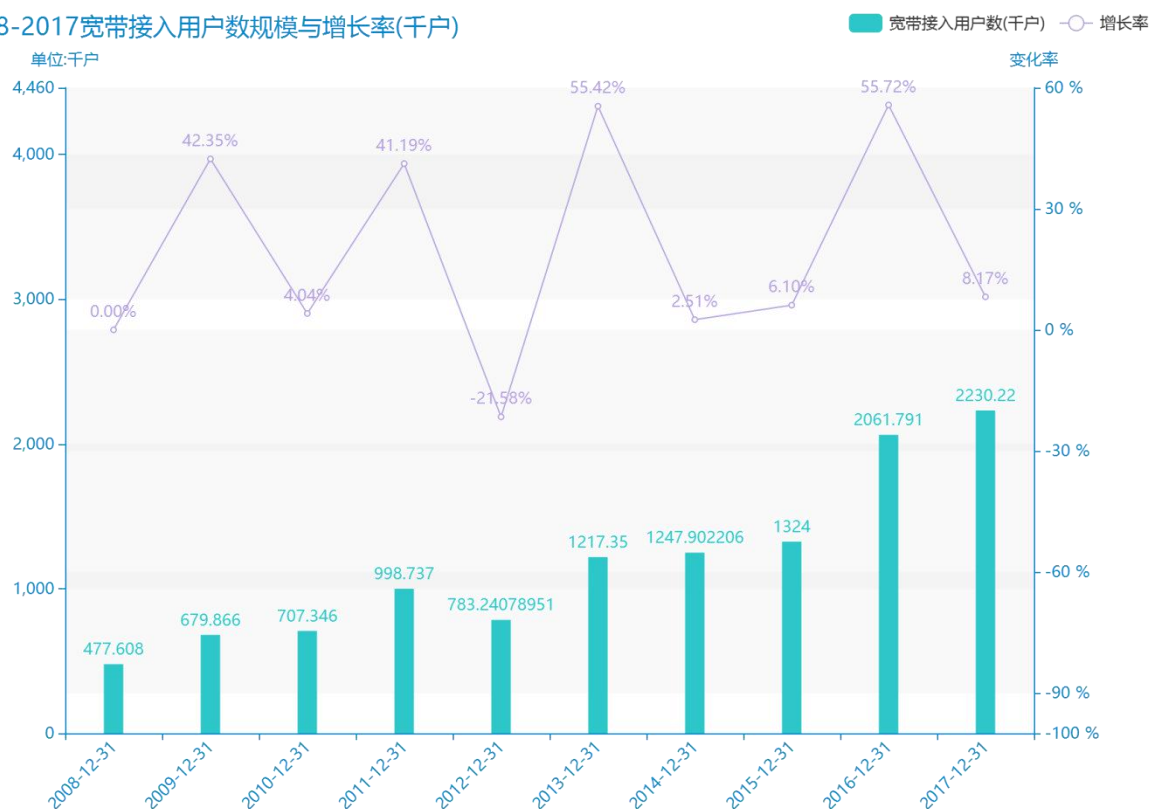

据最新统计局数据统计资料，****，潍坊市的宽带接入用户数的数据达到了****千户，该指标在****同期的数据为****千户，与****同期相比****了****千户，同比****，****规模****，增长率较上一年度****%。根据****中潍坊市的宽带接入用户数的统计数据，我们可以很直观的看出，自从****以来，潍坊市的宽带接入用户数经历了一定程度的****，****相比于****，****了****千户。****期间，潍坊市的宽带接入用户数平均值为****千户。同时，由具体数据可知，在这几年中，我国潍坊市的宽带接入用户数最大值曾达到****千户，最小值曾达到****千户。平均增长率为****，其中增长率最大可以达到****。

相较于全国各省份同期数据，****潍坊市的宽带接入用户数处于****的位置，其规模在统计的****个省市（除港澳台）中位列第****，同期宽带接入用户数排名前五的是****，排名最后五位的是****。潍坊市的宽带接入用户数比全国平均水平****千户，与排名首位的****相差****千户。而对于最近一期的增长率来说，增长率排名前五的城市是****，排名最后五名的是****。其中，潍坊市的宽带接入用户数的增长率排在第****的位置。

2008-2017宽带接入用户数规模与增长率(千户)