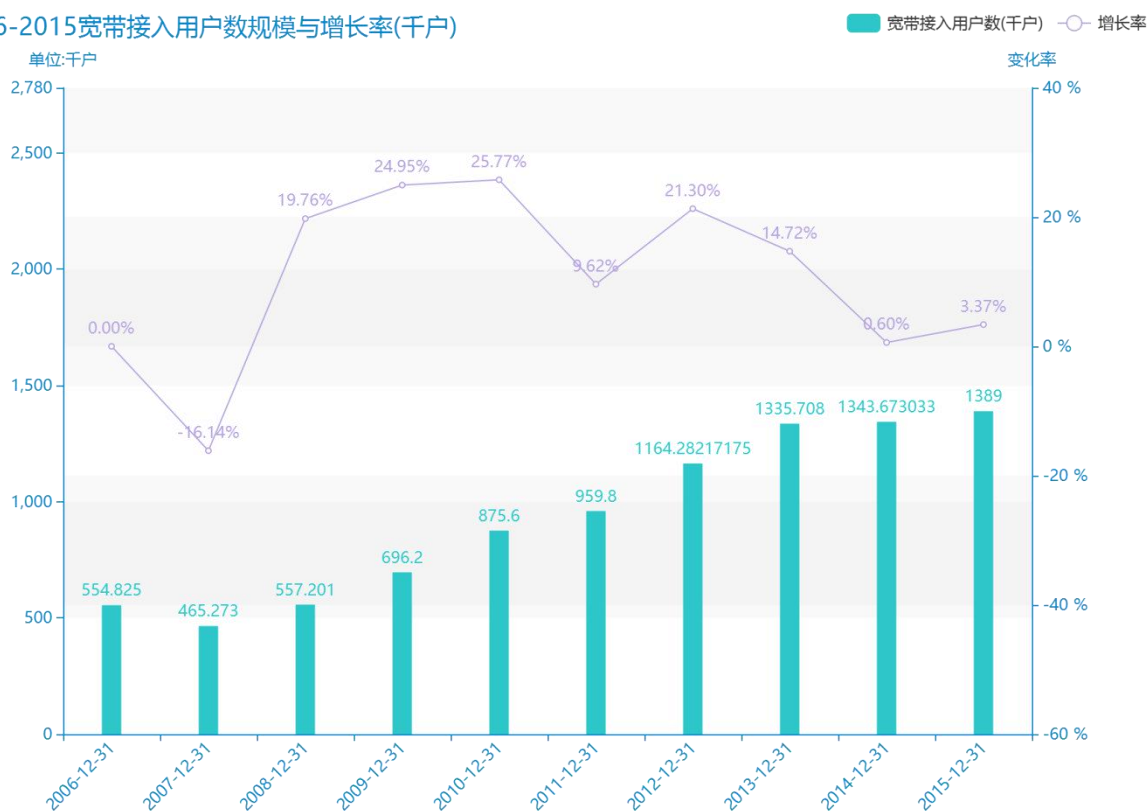

与历史数据相比，****烟台市的宽带接入用户数为****千户，该指标在****同期为****千户，与****同期相比****了****千户，同比****，****规模****，增长率较上一年度****%。****间，烟台市的宽带接入用户数由****千户变为****千户，烟台市的宽带接入用户数平均值为****千户，平均增长率为****，****年增长最快，增长率为****；****年增长最慢，增长率为****。

与全国各省份同期数据横向对比，****烟台市的宽带接入用户数处于****的位置，其规模在统计的****个省市（除港澳台）中位列第****，同期宽带接入用户数排名前五的是****，排名最后五位的是****。烟台市的宽带接入用户数比全国平均水平****千户，与排名首位的****相差****千户。而对于最近一期的增长率来说，增长率排名前五的城市是****，排名最后五名的是****。其中，烟台市的宽带接入用户数的增长率排在第****的位置。

2006-2015宽带接入用户数规模与增长率(千户)