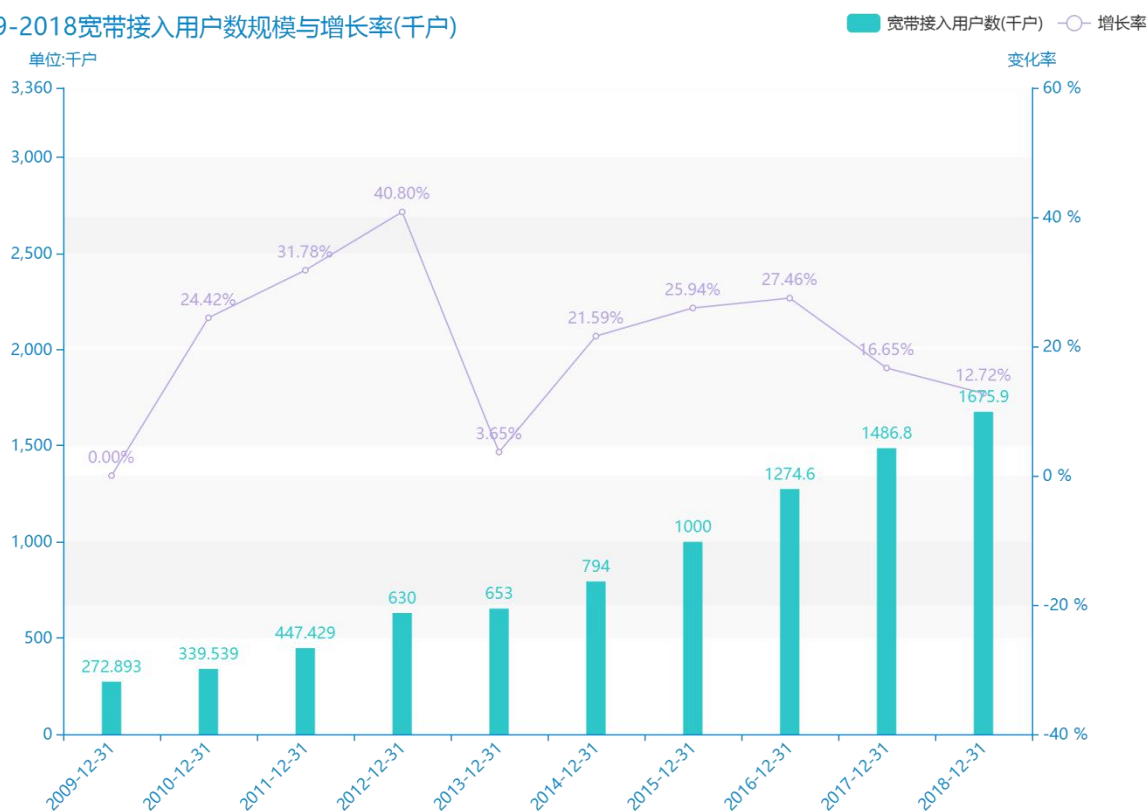

从具体数据来看，****绵阳市的宽带接入用户数为****千户，该指标在****同期为****千户，与****同期相比****了****千户，同比****，****规模****，增长率较上一年度****%。****期间，绵阳市的宽带接入用户数由****千户变为****千户，绵阳市的宽带接入用户数平均值为****千户，平均增长率为****，****年增长最快，增长率为****；****年增长最慢，增长率为****。

相较于全国各省份同期数据，****绵阳市的宽带接入用户数处于****的位置，其规模在统计的****个省市（除港澳台）中位列第****，同期宽带接入用户数排名前五的是****，排名最后五位的是****。绵阳市的宽带接入用户数比全国平均水平****千户，与排名首位的****相差****千户。而对于最近一期的增长率来说，增长率排名前五的城市是****，排名最后五名的是****。其中，绵阳市的宽带接入用户数的增长率排在第****的位置。

2009-2018宽带接入用户数规模与增长率(千户)