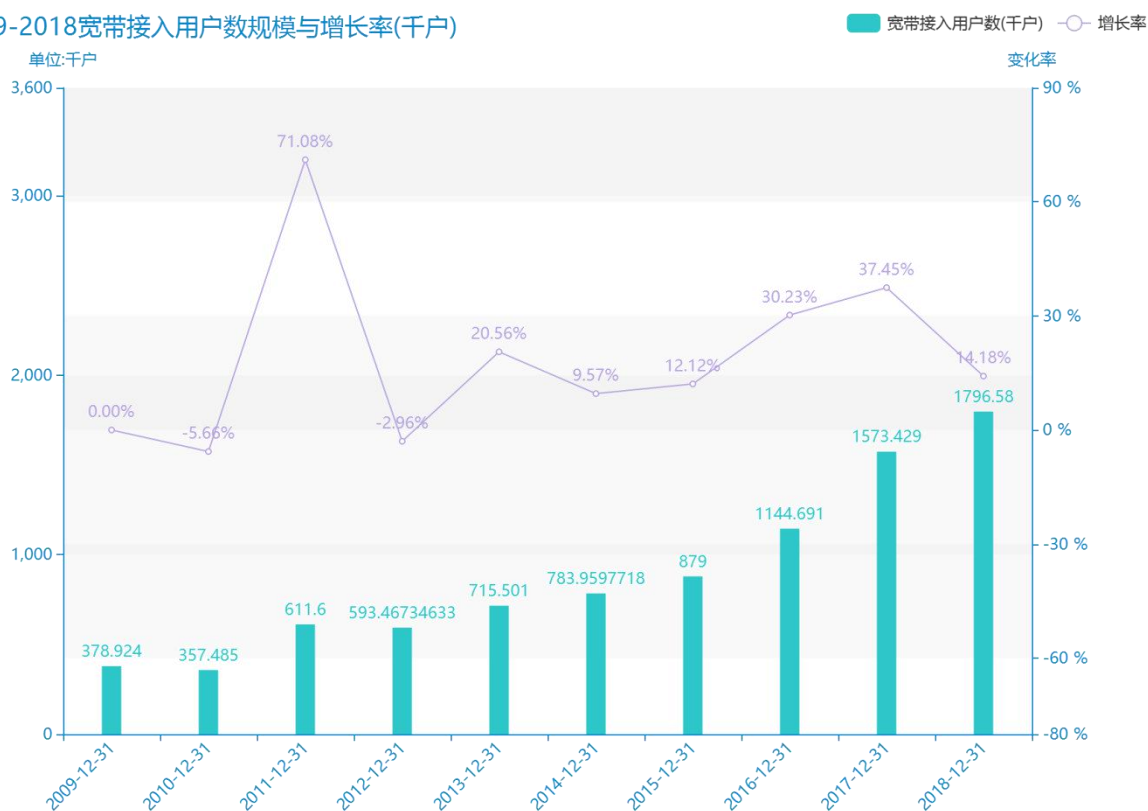

与历史数据相比，****菏泽市的宽带接入用户数为****千户，该指标在****同期为****千户，与****同期相比****了****千户，同比****，****规模****，增长率较上一年度****%。****间，菏泽市的宽带接入用户数由****千户变为****千户，菏泽市的宽带接入用户数平均值为****千户，平均增长率为****，****年增长最快，增长率为****；****年增长最慢，增长率为****。

与全国各省份同期数据横向对比，****菏泽市的宽带接入用户数处于****的位置，其规模在统计的****个省市（除港澳台）中位列第****，同期宽带接入用户数排名前五的是****，排名最后五位的是****。菏泽市的宽带接入用户数比全国平均水平****千户，与排名首位的****相差****千户。而对于最近一期的增长率来说，增长率排名前五的城市是****，排名最后五名的是****。其中，菏泽市的宽带接入用户数的增长率排在第****的位置。

2009-2018宽带接入用户数规模与增长率(千户)