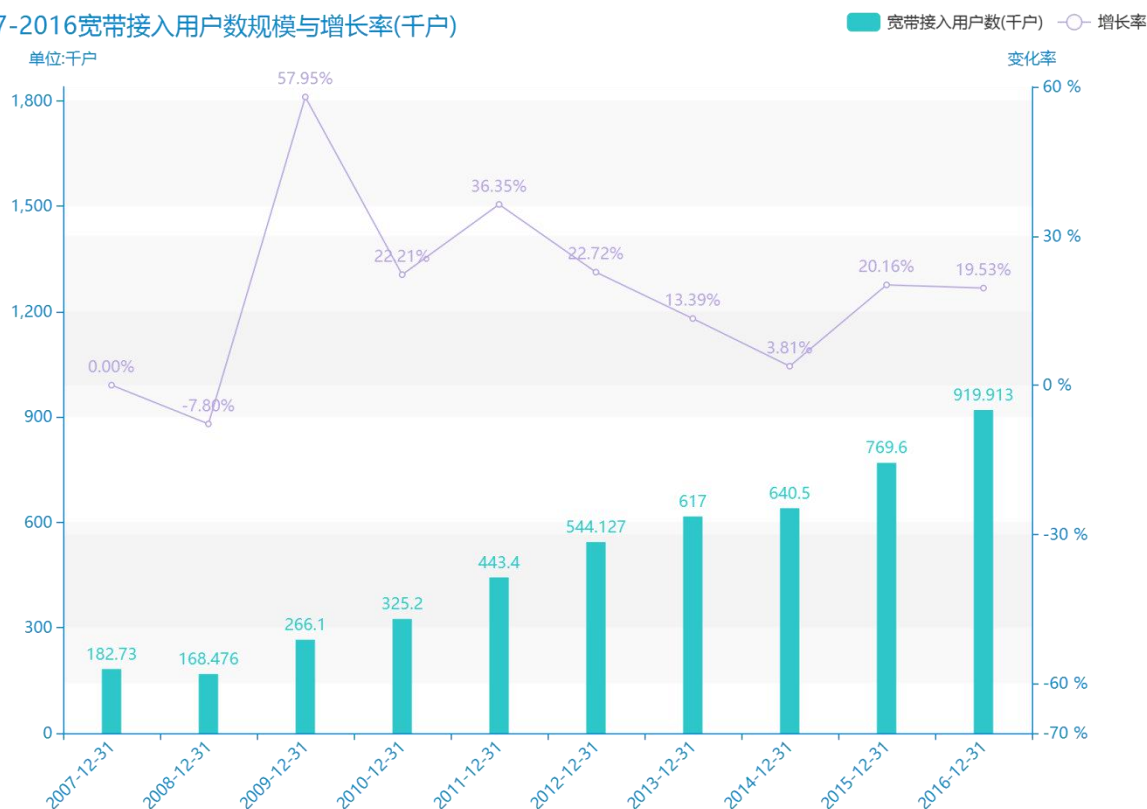

随着社会的发展，衡阳市的宽带接入用户数越来越收到广大民众的关注，统计局最新得出的统计数据如下。从宏观的数据大体来看，****期间，衡阳市的宽带接入用户数平均值为****千户。从数据的峰值和谷值可以具体看出，在这几年中，我国衡阳市的宽带接入用户数最大值曾达到****千户，最小值曾达到****千户。****，衡阳市的宽带接入用户数的值为****千户，该指标在****同期为****千户。与****同期相比****了****千户，同比*****，****规模较为****，增长率较上一年度*****%。平均增长率为****，其中增长率最大可以达到****。根据****中衡阳市的宽带接入用户数的统计数据，从变化率的角度来看，我们可以从大体上看出，自从****以来，衡阳市的宽带接入用户数经历了一定程度的****，****相比于****，****了****千户。

相较于全国各省份同期数据，****衡阳市的宽带接入用户数处于****的位置，其规模在统计的****个省市（除港澳台）中位列第****，同期宽带接入用户数排名前五的是****，排名最后五位的是****。衡阳市的宽带接入用户数比全国平均水平*****千户，与排名首位的****相差****千户。而对于最近一期的增长率来说，增长率排名前五的城市是****，排名最后五名的是****。其中，衡阳市的宽带接入用户数的增长率排在第****的位置。

2007-2016宽带接入用户数规模与增长率(千户)