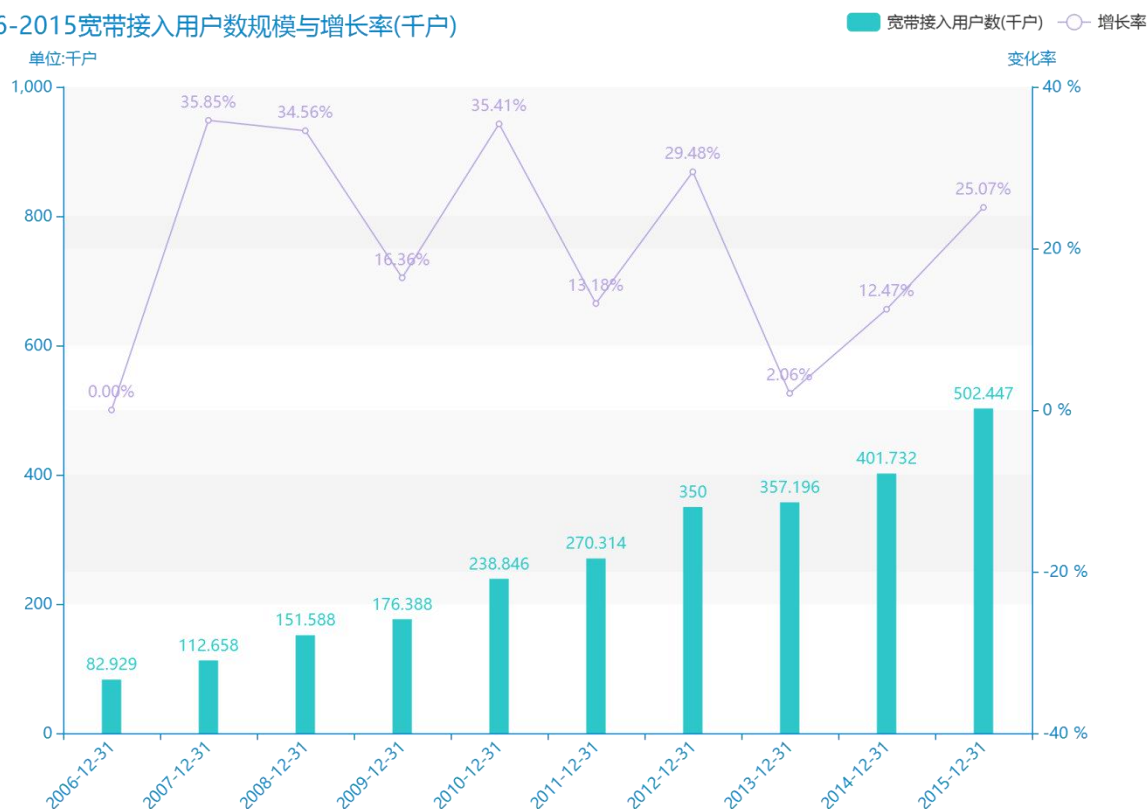

随着社会的发展，西宁市的宽带接入用户数越来越收到广大民众的关注，统计局最新得出的统计数据如下。从宏观的数据大体来看，****期间，西宁市的宽带接入用户数平均值为****千户。从数据的峰值和谷值可以具体看出，在这几年中，我国西宁市的宽带接入用户数最大值曾达到****千户，最小值曾达到****千户。****，西宁市的宽带接入用户数的值为****千户，该指标在****同期为****千户。与****同期相比****了****千户，同比*****，****规模较为****，增长率较上一年度*****%。平均增长率为****，其中增长率最大可以达到****。根据****中西宁市的宽带接入用户数的统计数据，从变化率的角度来看，我们可以从大体上看出，自从****以来，西宁市的宽带接入用户数经历了一定程度的****，****相比于****，****了****千户。

相较于全国各省份同期数据，****西宁市的宽带接入用户数处于****的位置，其规模在统计的****个省市（除港澳台）中位列第****，同期宽带接入用户数排名前五的是****，排名最后五位的是****。西宁市的宽带接入用户数比全国平均水平*****千户，与排名首位的****相差****千户。而对于最近一期的增长率来说，增长率排名前五的城市是****，排名最后五名的是****。其中，西宁市的宽带接入用户数的增长率排在第****的位置。

2006-2015宽带接入用户数规模与增长率(千户)