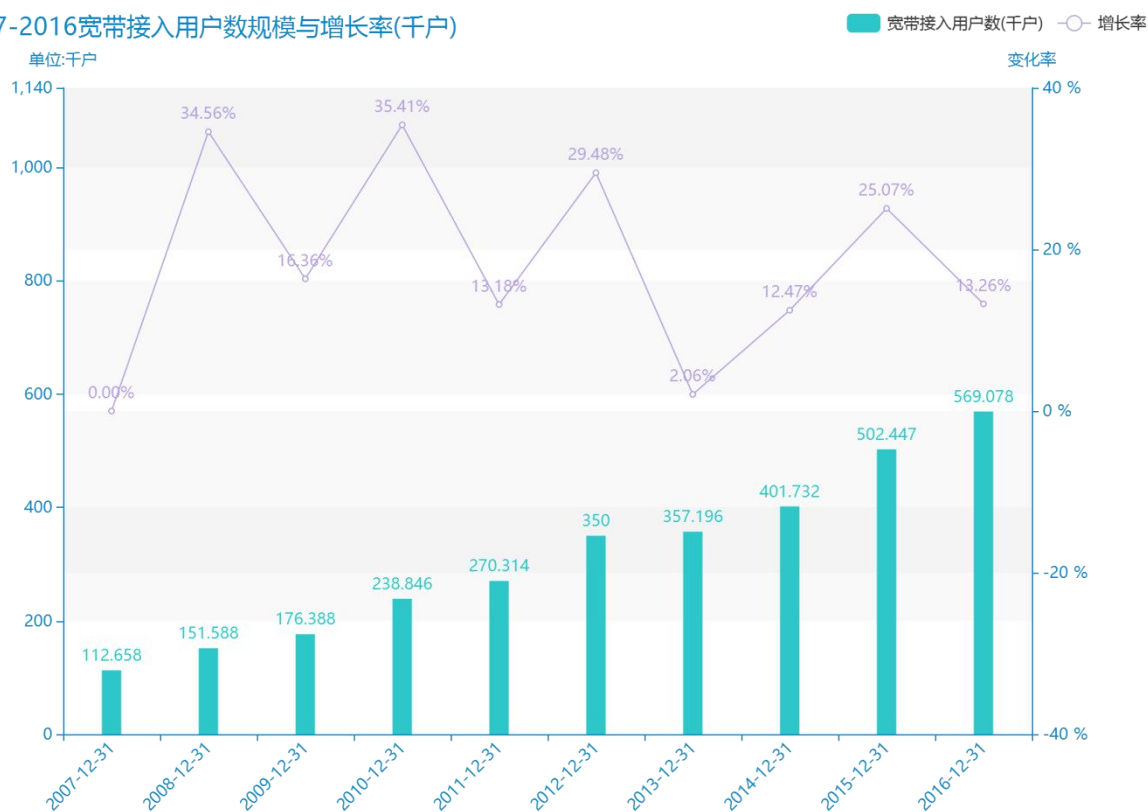

由最近获得的对西宁市的宽带接入用户数的统计结果可知，****，西宁市的宽带接入用户数的数据达到了****千户，该指标在****同期的数据为****千户。与****同期相比****了****千户，同比****，****规模较为****，增长率较上一年度****%。平均增长率为****，其中增长率最大可以达到****。根据****中西宁市的宽带接入用户数的统计数据，可以准确的看出，自从****以来，西宁市的宽带接入用户数经历了一定程度的****，****相比于****，****了****千户。同时，还值得注意的是，****期间，西宁市的宽带接入用户数平均值为****千户。同时，由具体数据可知，在这几年中，我国西宁市的宽带接入用户数最大值曾达到****千户，最小值曾达到****千户。

相较于全国各省份同期数据，****西宁市的宽带接入用户数处于****的位置，其规模在统计的****个省市（除港澳台）中位列第****，同期宽带接入用户数排名前五的是****，排名最后五位的是****。西宁市的宽带接入用户数比全国平均水平****千户，与排名首位的****相差****千户。而对于最近一期的增长率来说，增长率排名前五的城市是****，排名最后五名的是****。其中，西宁市的宽带接入用户数的增长率排在第****的位置。

2007-2016宽带接入用户数规模与增长率(千户)