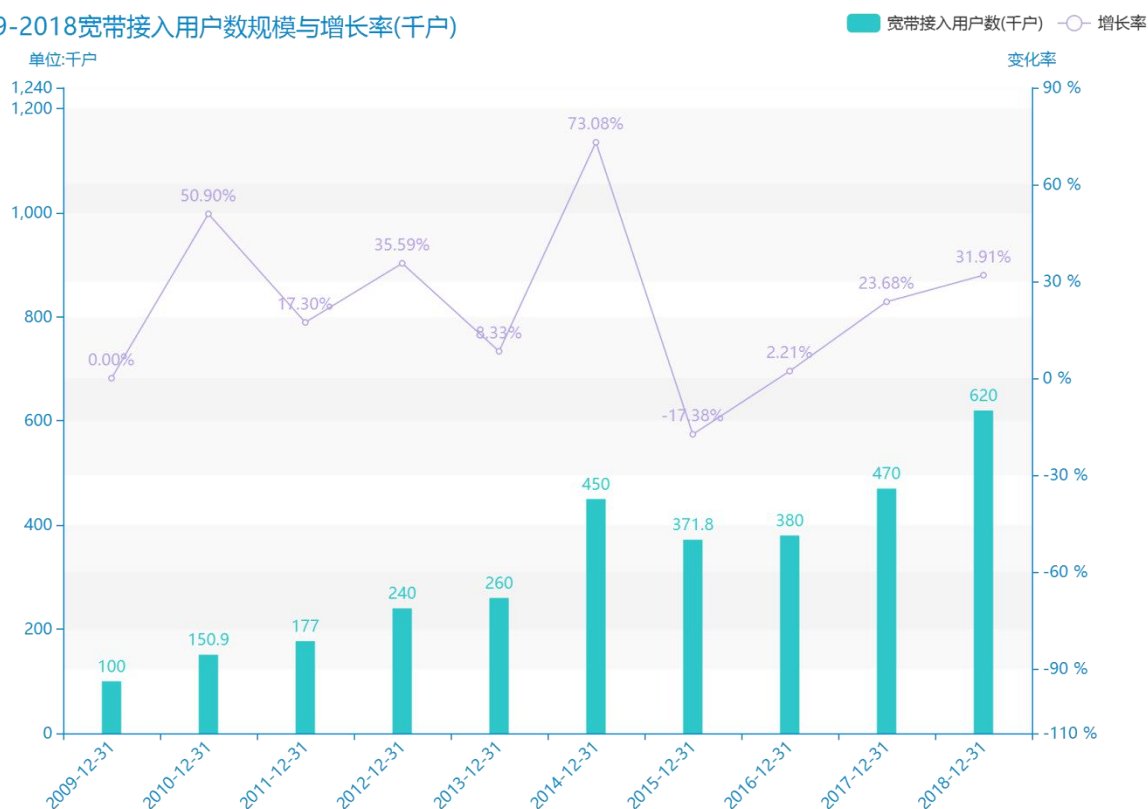

据最新统计局数据统计资料，****，通辽市的宽带接入用户数的数据达到了****千户，该指标在****同期的数据为****千户，与****同期相比****了****千户，同比****，****规模****，增长率较上一年度****%。根据****中通辽市的宽带接入用户数的统计数据，我们可以很直观的看出，自从****以来，通辽市的宽带接入用户数经历了一定程度的****，****相比于****，****了****千户。****期间，通辽市的宽带接入用户数平均值为****千户。同时，由具体数据可知，在这几年中，我国通辽市的宽带接入用户数最大值曾达到****千户，最小值曾达到****千户。平均增长率为****，其中增长率最大可以达到****。

相较于全国各省份同期数据，****通辽市的宽带接入用户数处于****的位置，其规模在统计的****个省市（除港澳台）中位列第****，同期宽带接入用户数排名前五的是****，排名最后五位的是****。通辽市的宽带接入用户数比全国平均水平****千户，与排名首位的****相差****千户。而对于最近一期的增长率来说，增长率排名前五的城市是****，排名最后五名的是****。其中，通辽市的宽带接入用户数的增长率排在第****的位置。

2009-2018宽带接入用户数规模与增长率(千户)