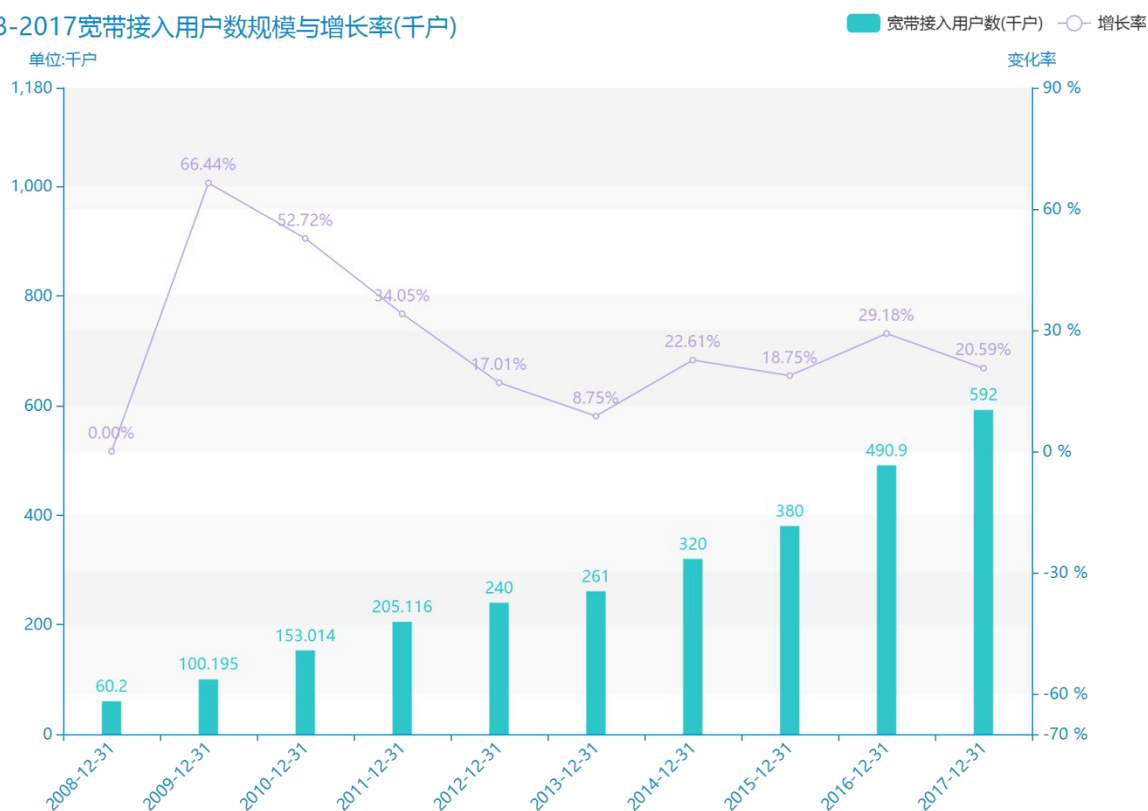

与历史数据相比，****遂宁市的宽带接入用户数为****千户，该指标在****同期为****千户，与****同期相比****了****千户，同比****，****规模****，增长率较上一年度****%。****间，遂宁市的宽带接入用户数由****千户变为****千户，遂宁市的宽带接入用户数平均值为****千户，平均增长率为****，****年增长最快，增长率为****；****年增长最慢，增长率为****。

与全国各省份同期数据横向对比，****遂宁市的宽带接入用户数处于****的位置，其规模在统计的****个省市（除港澳台）中位列第****，同期宽带接入用户数排名前五的是****，排名最后五位的是****。遂宁市的宽带接入用户数比全国平均水平****千户，与排名首位的****相差****千户。而对于最近一期的增长率来说，增长率排名前五的城市是****，排名最后五名的是****。其中，遂宁市的宽带接入用户数的增长率排在第****的位置。

2008-2017宽带接入用户数规模与增长率(千户)