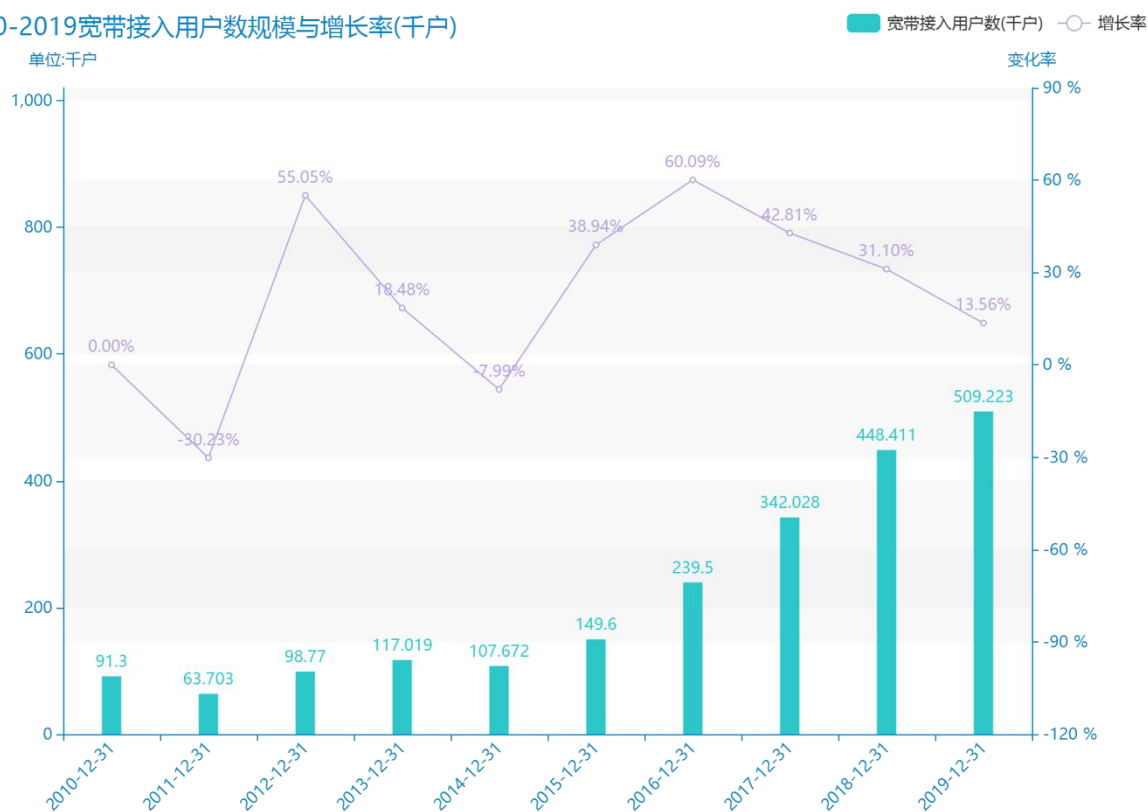

由最近获得的对酒泉市的宽带接入用户数的统计结果可知，****，酒泉市的宽带接入用户数的数据达到了****千户，该指标在****同期的数据为****千户。与****同期相比****了****千户，同比****，****规模较为****，增长率较上一年度****%。平均增长率为****，其中增长率最大可以达到****。根据****中酒泉市的宽带接入用户数的统计数据，可以准确的看出，自从****以来，酒泉市的宽带接入用户数经历了一定程度的****，****相比于****，****了****千户。同时，还值得注意的是，****期间，酒泉市的宽带接入用户数平均值为****千户。同时，由具体数据可知，在这几年中，我国酒泉市的宽带接入用户数最大值曾达到****千户，最小值曾达到****千户。

相较于全国各省份同期数据，****酒泉市的宽带接入用户数处于****的位置，其规模在统计的****个省市（除港澳台）中位列第****，同期宽带接入用户数排名前五的是****，排名最后五位的是****。酒泉市的宽带接入用户数比全国平均水平****千户，与排名首位的****相差****千户。而对于最近一期的增长率来说，增长率排名前五的城市是****，排名最后五名的是****。其中，酒泉市的宽带接入用户数的增长率排在第****的位置。

2010-2019宽带接入用户数规模与增长率(千户)