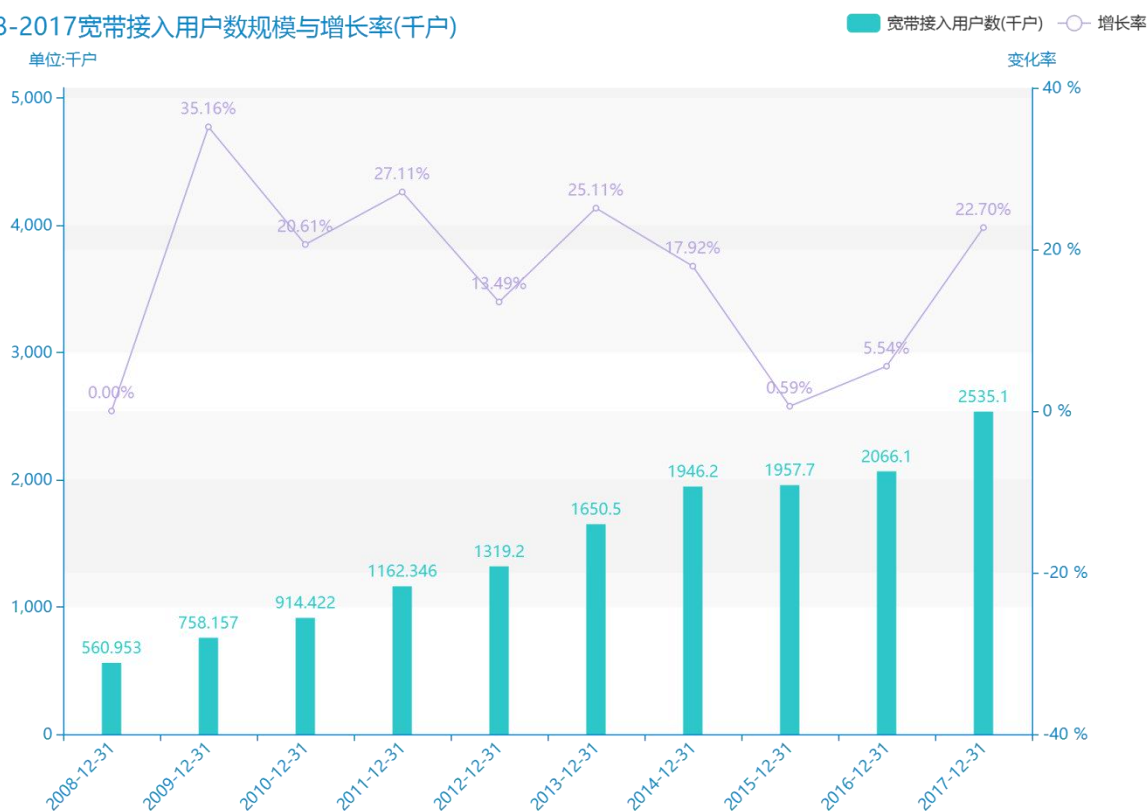

与历史数据相比，****金华市的宽带接入用户数为****千户，该指标在****同期为****千户，与****同期相比****了****千户，同比****，****规模****，增长率较上一年度****%。****间，金华市的宽带接入用户数由****千户变为****千户，金华市的宽带接入用户数平均值为****千户，平均增长率为****，****年增长最快，增长率为****；****年增长最慢，增长率为****。

与全国各省份同期数据横向对比，****金华市的宽带接入用户数处于****的位置，其规模在统计的****个省市（除港澳台）中位列第****，同期宽带接入用户数排名前五的是****，排名最后五位的是****。金华市的宽带接入用户数比全国平均水平****千户，与排名首位的****相差****千户。而对于最近一期的增长率来说，增长率排名前五的城市是****，排名最后五名的是****。其中，金华市的宽带接入用户数的增长率排在第****的位置。

2008-2017宽带接入用户数规模与增长率(千户)