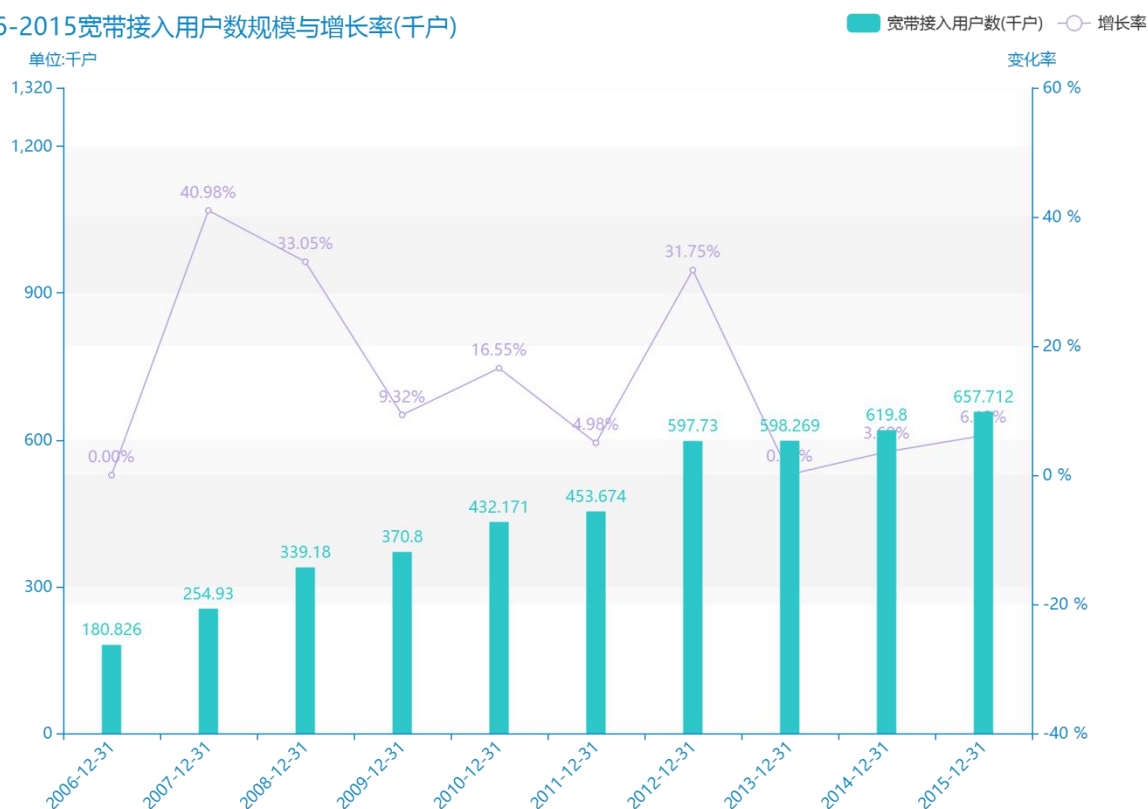

据最新统计局数据统计资料，****，镇江市的宽带接入用户数的数据达到了****千户，该指标在****同期的数据为****千户，与****同期相比****了****千户，同比****，****规模****，增长率较上一年度****%。根据****中镇江市的宽带接入用户数的统计数据，我们可以很直观的看出，自从****以来，镇江市的宽带接入用户数经历了一定程度的****，****相比于****，****了****千户。****期间，镇江市的宽带接入用户数平均值为****千户。同时，由具体数据可知，在这几年中，我国镇江市的宽带接入用户数最大值曾达到****千户，最小值曾达到****千户。平均增长率为****，其中增长率最大可以达到****。

相较于全国各省份同期数据，****镇江市的宽带接入用户数处于****的位置，其规模在统计的****个省市（除港澳台）中位列第****，同期宽带接入用户数排名前五的是****，排名最后五位的是****。镇江市的宽带接入用户数比全国平均水平****千户，与排名首位的****相差****千户。而对于最近一期的增长率来说，增长率排名前五的城市是****，排名最后五名的是****。其中，镇江市的宽带接入用户数的增长率排在第****的位置。

2006-2015宽带接入用户数规模与增长率(千户)