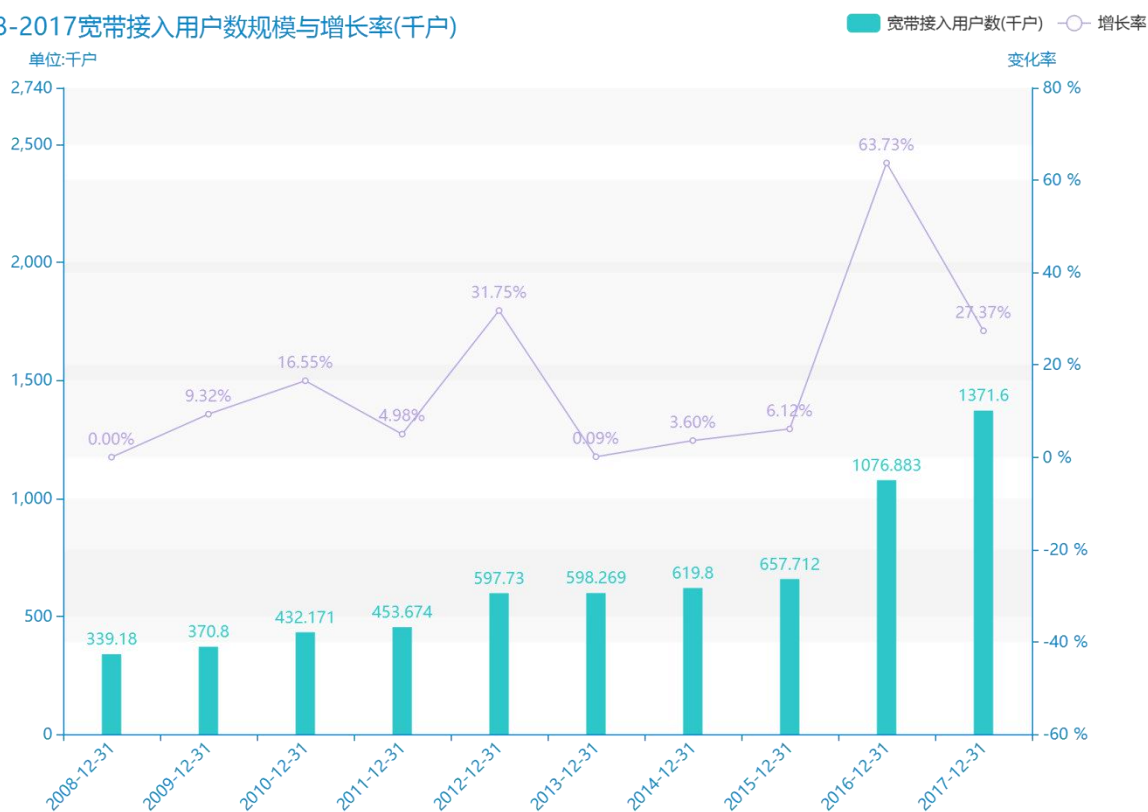

由最近获得的对镇江市的宽带接入用户数的统计结果可知，****，镇江市的宽带接入用户数的数据达到了****千户，该指标在****同期的数据为****千户。与****同期相比****了****千户，同比****，****规模较为****，增长率较上一年度****%。平均增长率为****，其中增长率最大可以达到****。根据****中镇江市的宽带接入用户数的统计数据，可以准确的看出，自从****以来，镇江市的宽带接入用户数经历了一定程度的****，****相比于****，****了****千户。同时，还值得注意的是，****期间，镇江市的宽带接入用户数平均值为****千户。同时，由具体数据可知，在这几年中，我国镇江市的宽带接入用户数最大值曾达到****千户，最小值曾达到****千户。

相较于全国各省份同期数据，****镇江市的宽带接入用户数处于****的位置，其规模在统计的****个省市（除港澳台）中位列第****，同期宽带接入用户数排名前五的是****，排名最后五位的是****。镇江市的宽带接入用户数比全国平均水平****千户，与排名首位的****相差****千户。而对于最近一期的增长率来说，增长率排名前五的城市是****，排名最后五名的是****。其中，镇江市的宽带接入用户数的增长率排在第****的位置。

2008-2017宽带接入用户数规模与增长率(千户)