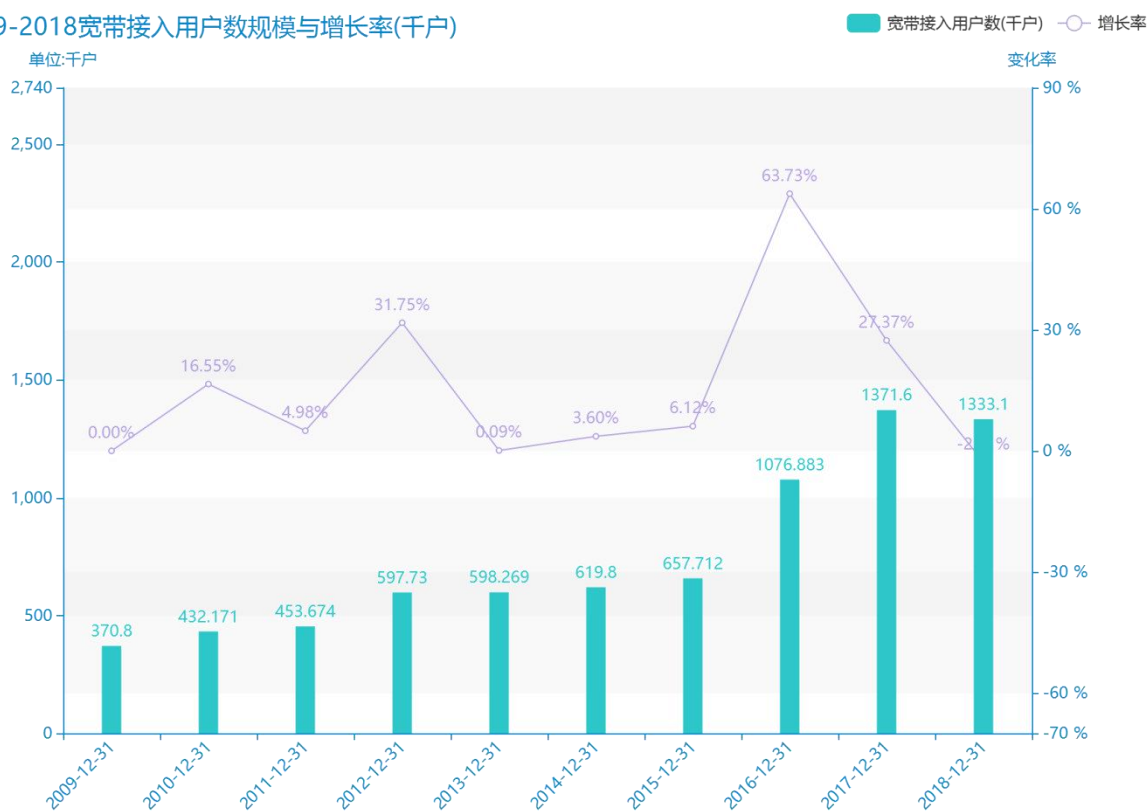

据最新统计局数据统计资料，****，镇江市的宽带接入用户数的数据达到了****千户，该指标在****同期的数据为****千户，与****同期相比****了****千户，同比****，****规模****，增长率较上一年度****%。根据****中镇江市的宽带接入用户数的统计数据，我们可以很直观的看出，自从****以来，镇江市的宽带接入用户数经历了一定程度的****，****相比于****，****了****千户。****期间，镇江市的宽带接入用户数平均值为****千户。同时，由具体数据可知，在这几年中，我国镇江市的宽带接入用户数最大值曾达到****千户，最小值曾达到****千户。平均增长率为****，其中增长率最大可以达到****。

相较于全国各省份同期数据，****镇江市的宽带接入用户数处于****的位置，其规模在统计的****个省市（除港澳台）中位列第****，同期宽带接入用户数排名前五的是****，排名最后五位的是****。镇江市的宽带接入用户数比全国平均水平****千户，与排名首位的****相差****千户。而对于最近一期的增长率来说，增长率排名前五的城市是****，排名最后五名的是****。其中，镇江市的宽带接入用户数的增长率排在第****的位置。

2009-2018宽带接入用户数规模与增长率(千户)