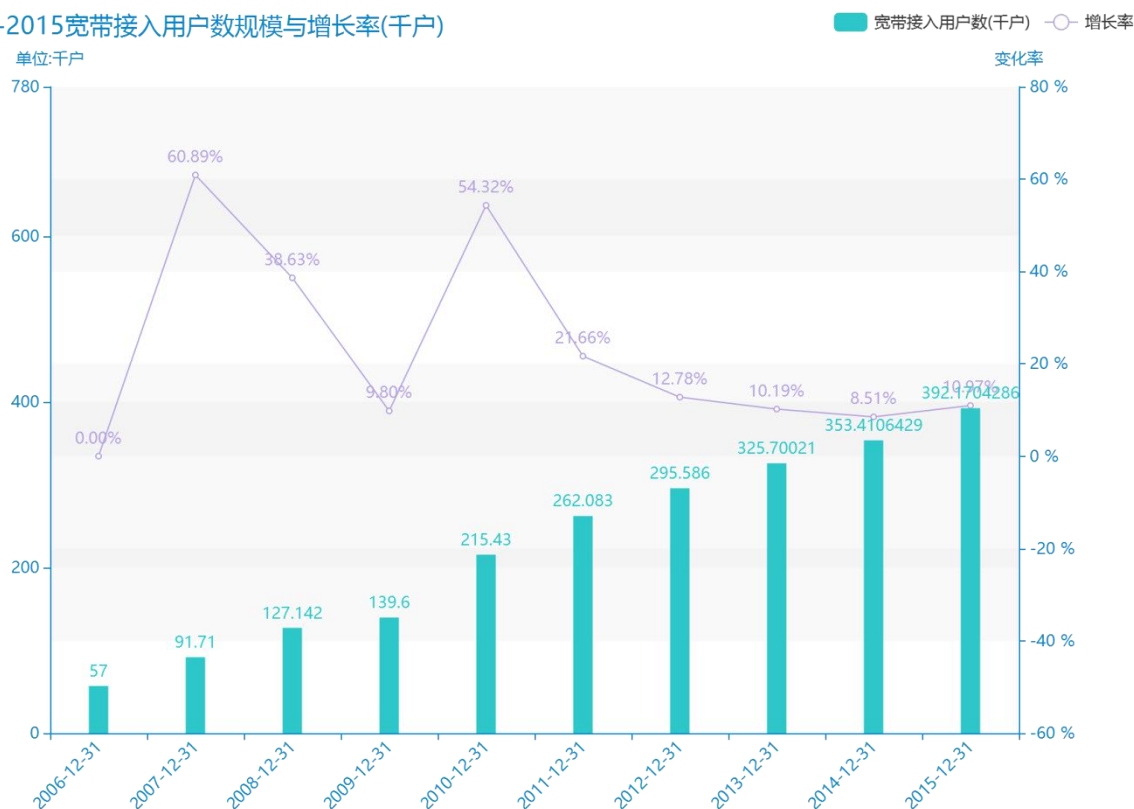

随着社会的发展，阜新市的宽带接入用户数越来越收到广大民众的关注，统计局最新得出的统计数据如下。从宏观的数据大体来看，****期间，阜新市的宽带接入用户数平均值为****千户。从数据的峰值和谷值可以具体看出，在这几年中，我国阜新市的宽带接入用户数最大值曾达到****千户，最小值曾达到****千户。****，阜新市的宽带接入用户数的值为****千户，该指标在****同期为****千户。与****同期相比****了****千户，同比*****，****规模较为****，增长率较上一年度*****%。平均增长率为****，其中增长率最大可以达到****。根据****中阜新市的宽带接入用户数的统计数据，从变化率的角度来看，我们可以从大体上看出，自从****以来，阜新市的宽带接入用户数经历了一定程度的****，****相比于****，****了****千户。

相较于全国各省份同期数据，****阜新市的宽带接入用户数处于****的位置，其规模在统计的****个省市（除港澳台）中位列第****，同期宽带接入用户数排名前五的是****，排名最后五位的是****。阜新市的宽带接入用户数比全国平均水平*****千户，与排名首位的****相差****千户。而对于最近一期的增长率来说，增长率排名前五的城市是****，排名最后五名的是****。其中，阜新市的宽带接入用户数的增长率排在第****的位置。

2006-2015宽带接入用户数规模与增长率(千户)