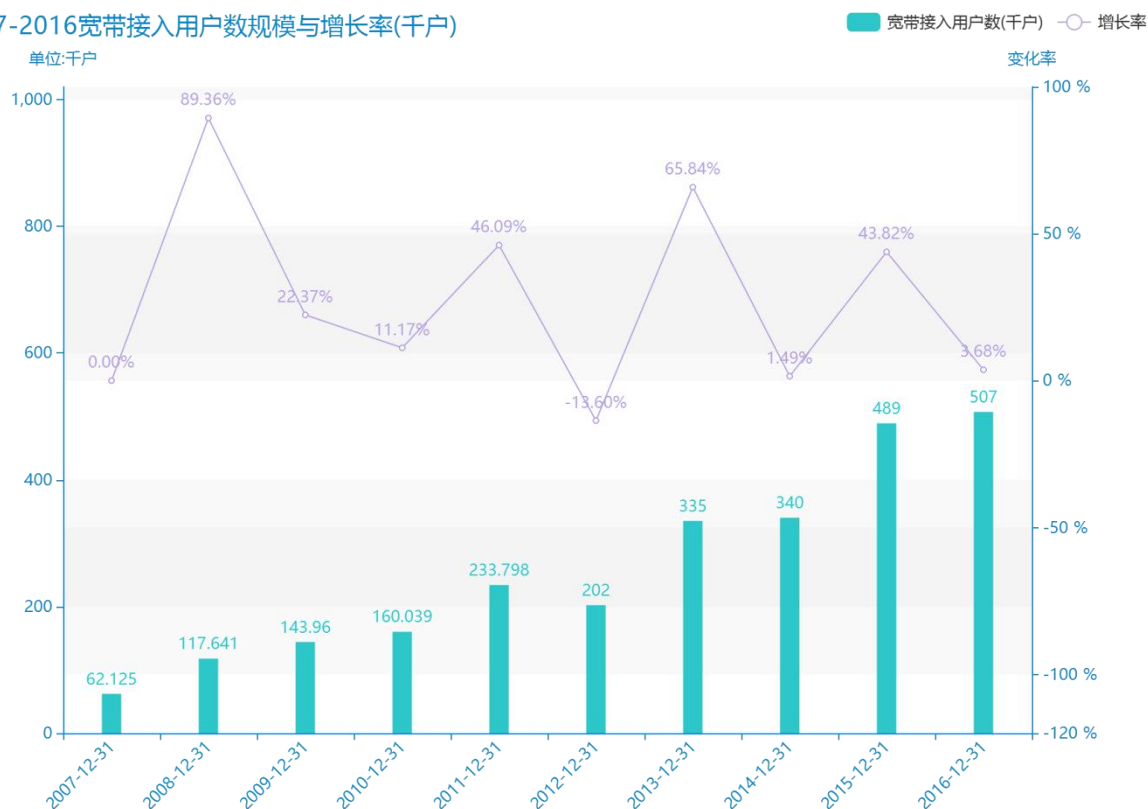

随着社会的发展，阳江市的宽带接入用户数越来越收到广大民众的关注，统计局最新得出的统计数据如下。从宏观的数据大体来看，****期间，阳江市的宽带接入用户数平均值为****千户。从数据的峰值和谷值可以具体看出，在这几年中，我国阳江市的宽带接入用户数最大值曾达到****千户，最小值曾达到****千户。****，阳江市的宽带接入用户数的值为****千户，该指标在****同期为****千户。与****同期相比****了****千户，同比*****，****规模较为****，增长率较上一年度*****%。平均增长率为****，其中增长率最大可以达到****。根据****中阳江市的宽带接入用户数的统计数据，从变化率的角度来看，我们可以从大体上看出，自从****以来，阳江市的宽带接入用户数经历了一定程度的****，****相比于****，****了****千户。

相较于全国各省份同期数据，****阳江市的宽带接入用户数处于****的位置，其规模在统计的****个省市（除港澳台）中位列第****，同期宽带接入用户数排名前五的是****，排名最后五位的是****。阳江市的宽带接入用户数比全国平均水平*****千户，与排名首位的****相差****千户。而对于最近一期的增长率来说，增长率排名前五的城市是****，排名最后五名的是****。其中，阳江市的宽带接入用户数的增长率排在第****的位置。

2007-2016宽带接入用户数规模与增长率(千户)