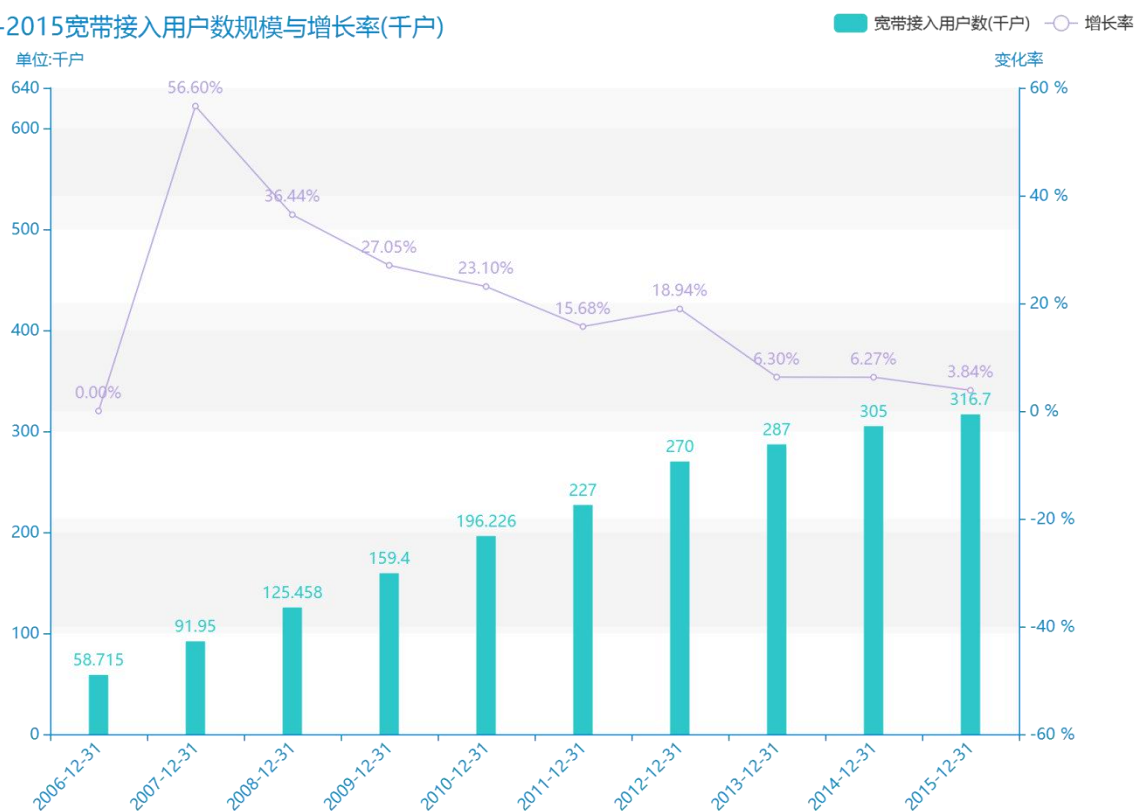

与历史数据相比，****阳泉市的宽带接入用户数为****千户，该指标在****同期为****千户，与****同期相比****了****千户，同比****，****规模****，增长率较上一年度****%。****间，阳泉市的宽带接入用户数由****千户变为****千户，阳泉市的宽带接入用户数平均值为****千户，平均增长率为****，****年增长最快，增长率为****；****年增长最慢，增长率为****。

与全国各省份同期数据横向对比，****阳泉市的宽带接入用户数处于****的位置，其规模在统计的****个省市（除港澳台）中位列第****，同期宽带接入用户数排名前五的是****，排名最后五位的是****。阳泉市的宽带接入用户数比全国平均水平****千户，与排名首位的****相差****千户。而对于最近一期的增长率来说，增长率排名前五的城市是****，排名最后五名的是****。其中，阳泉市的宽带接入用户数的增长率排在第****的位置。

2006-2015宽带接入用户数规模与增长率(千户)