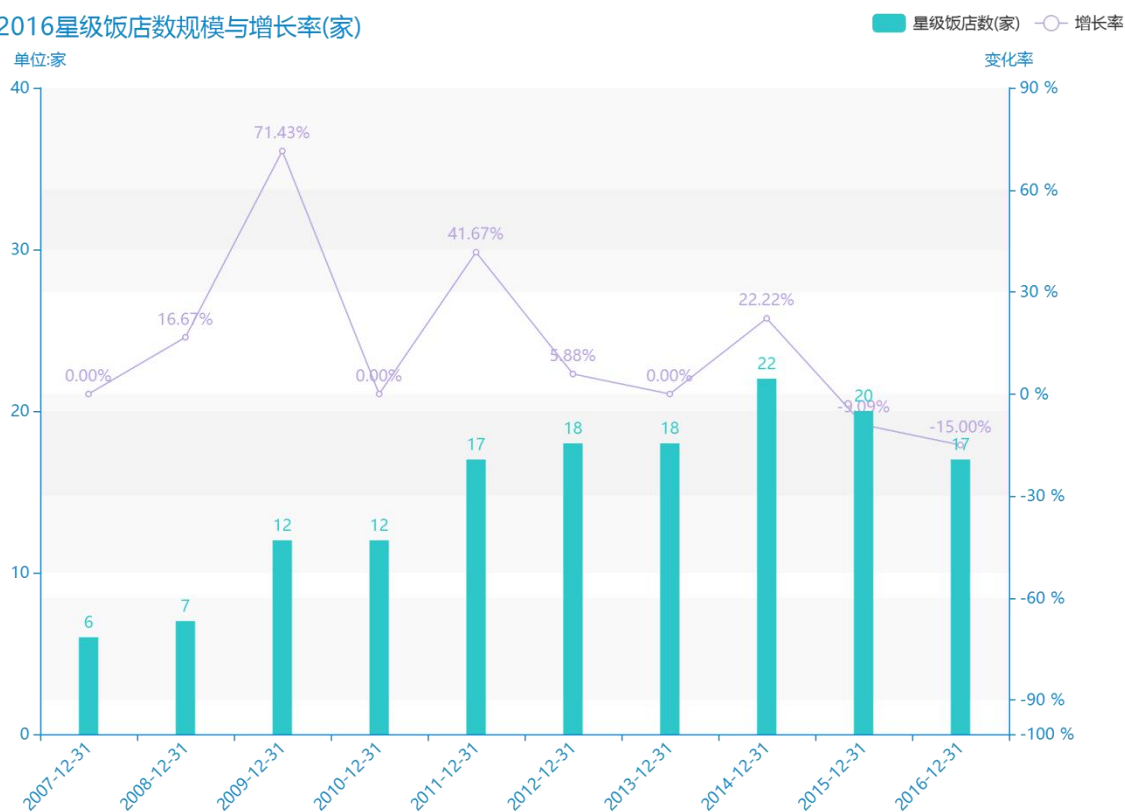

随着社会的发展，来宾市的星级饭店数越来越收到广大民众的关注，统计局最新得出的统计数据如下。从宏观的数据大体来看，****期间，来宾市的星级饭店数平均值为****家。从数据的峰值和谷值可以具体看出，在这几年中，我国来宾市的星级饭店数最大值曾达到****家，最小值曾达到****家。****，来宾市的星级饭店数的值为****家，该指标在****同期为****家。与****同期相比****了****家，同比****，****规模较为****，增长率较上一年度****%。平均增长率为****，其中增长率最大可以达到****。根据****中来宾市的星级饭店数的统计数据，从变化率的角度来看，我们可以从大体上看出，自从****以来，来宾市的星级饭店数经历了一定程度的****，****相比于****，****了****家。

相较于全国各省份同期数据，****来宾市的星级饭店数处于****的位置，其规模在统计的****个省市（除港澳台）中位列第****，同期星级饭店数排名前五的是****，排名最后五位的是****。来宾市的星级饭店数比全国平均水平****家，与排名首位的****相差****家。而对于最近一期的增长率来说，增长率排名前五的城市是****，排名最后五名的是****。其中，来宾市的星级饭店数的增长率排在第****的位置。

2007-2016星级饭店数规模与增长率(家)