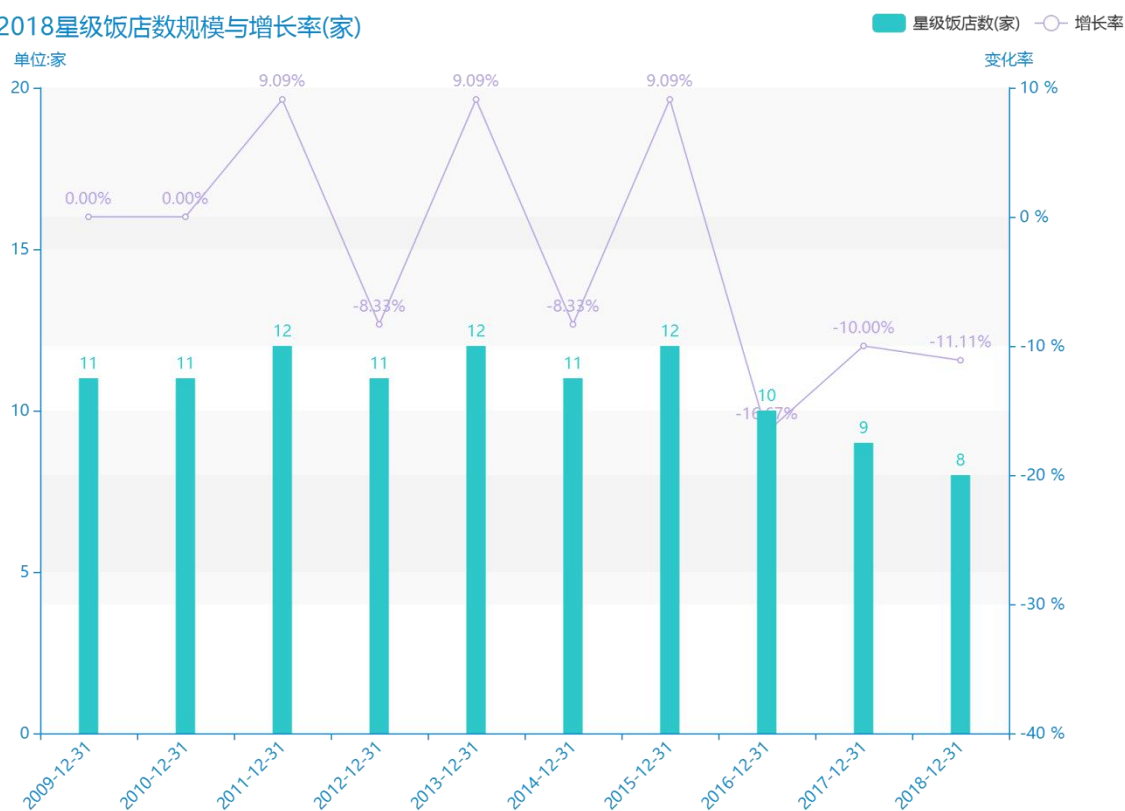

由最近获得的对萍乡市的星级饭店数的统计结果可知，****，萍乡市的星级饭店数的数据达到了****家，该指标在****同期的数据为****家。与****同期相比****了****家，同比*****，****规模较为****，增长率较上一年度*****%。平均增长率为****，其中增长率最大可以达到****。根据****中萍乡市的星级饭店数的统计数据，可以准确的看出，自从****以来，萍乡市的星级饭店数经历了一定程度的****，****相比于****，****了****家。同时，还值得注意的是，****期间，萍乡市的星级饭店数平均值为****家。同时，由具体数据可知，在这几年中，我国萍乡市的星级饭店数最大值曾达到****家，最小值曾达到****家。

相较于全国各省份同期数据，****萍乡市的星级饭店数处于****的位置，其规模在统计的****个省市（除港澳台）中位列第****，同期星级饭店数排名前五的是****，排名最后五位的是****。萍乡市的星级饭店数比全国平均水平*****家，与排名首位的****相差****家。而对于最近一期的增长率来说，增长率排名前五的城市是****，排名最后五名的是****。其中，萍乡市的星级饭店数的增长率排在第****的位置。

2009-2018星级饭店数规模与增长率(家)