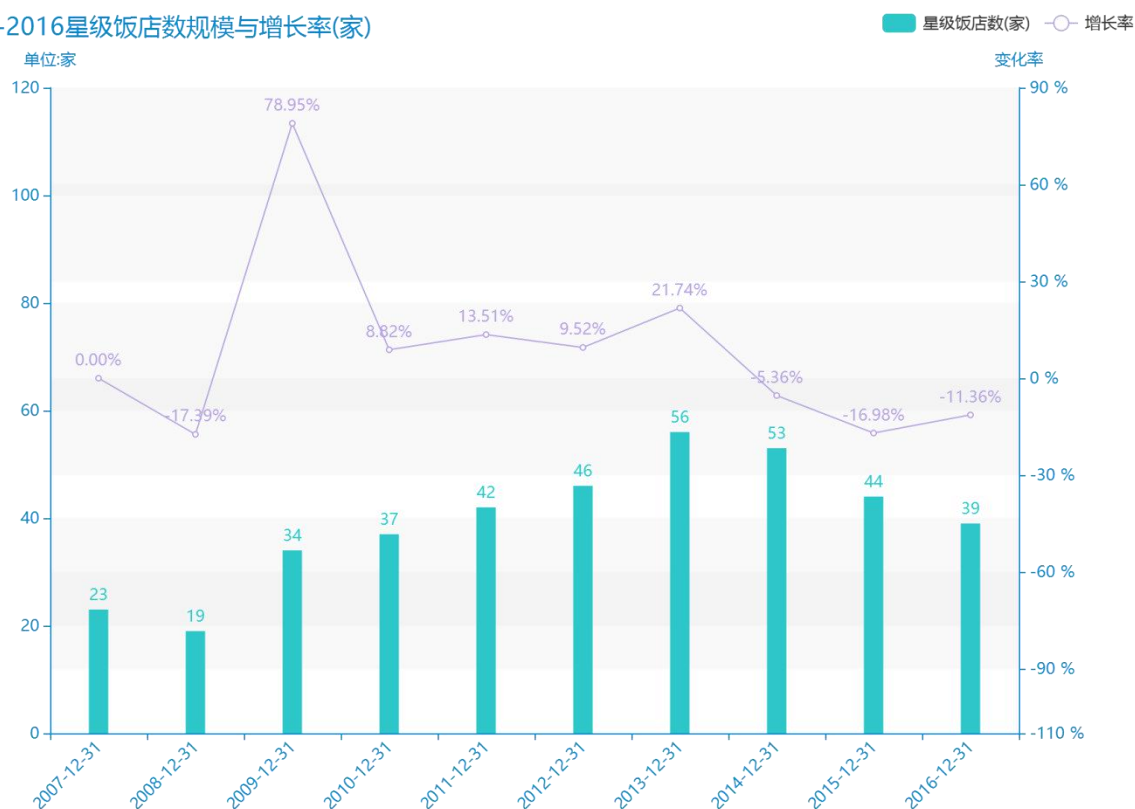

由最近获得的对邵阳市的星级饭店数的统计结果可知，****，邵阳市的星级饭店数的数据达到了****家，该指标在****同期的数据为****家。与****同期相比****了****家，同比****，****规模较为****，增长率较上一年度****%。平均增长率为****，其中增长率最大可以达到****。根据****中邵阳市的星级饭店数的统计数据，可以准确的看出，自从****以来，邵阳市的星级饭店数经历了一定程度的****，****相比于****，****了****家。同时，还值得注意的是，****期间，邵阳市的星级饭店数平均值为****家。同时，由具体数据可知，在这几年中，我国邵阳市的星级饭店数最大值曾达到****家，最小值曾达到****家。

相较于全国各省份同期数据，****邵阳市的星级饭店数处于****的位置，其规模在统计的****个省市（除港澳台）中位列第****，同期星级饭店数排名前五的是****，排名最后五位的是****。邵阳市的星级饭店数比全国平均水平****家，与排名首位的****相差****家。而对于最近一期的增长率来说，增长率排名前五的城市是****，排名最后五名的是****。其中，邵阳市的星级饭店数的增长率排在第****的位置。

2007-2016星级饭店数规模与增长率(家)