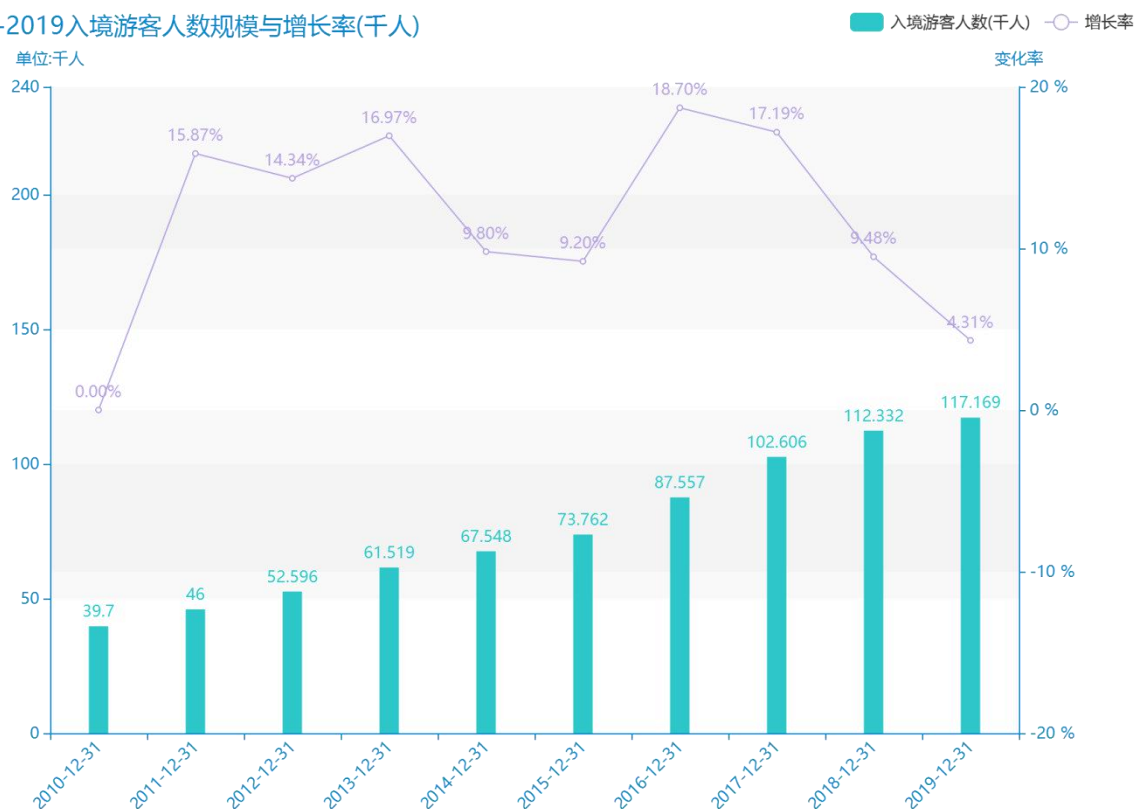

随着社会的发展，三门峡市的入境游客人数越来越收到广大民众的关注，统计局最新得出的统计数据如下。从宏观的数据大体来看，****期间，三门峡市的入境游客人数平均值为****千人。从数据的峰值和谷值可以具体看出，在这几年中，我国三门峡市的入境游客人数最大值曾达到****千人，最小值曾达到****千人。****，三门峡市的入境游客人数的值为****千人，该指标在****同期为****千人。与****同期相比****了****千人，同比*****，****规模较为****，增长率较上一年度*****%。平均增长率为****，其中增长率最大可以达到****。根据****中三门峡市的入境游客人数的统计数据，从变化率的角度来看，我们可以从大体上看出，自从****以来，三门峡市的入境游客人数经历了一定程度的****，****相比于****，****了****千人。

相较于全国各省份同期数据，****三门峡市的入境游客人数处于****的位置，其规模在统计的****个省市（除港澳台）中位列第****，同期入境游客人数排名前五的是****，排名最后五位的是****。三门峡市的入境游客人数比全国平均水平*****千人，与排名首位的****相差****千人。而对于最近一期的增长率来说，增长率排名前五的城市是****，排名最后五名的是****。其中，三门峡市的入境游客人数的增长率排在第****的位置。

2010-2019入境游客人数规模与增长率(千人)