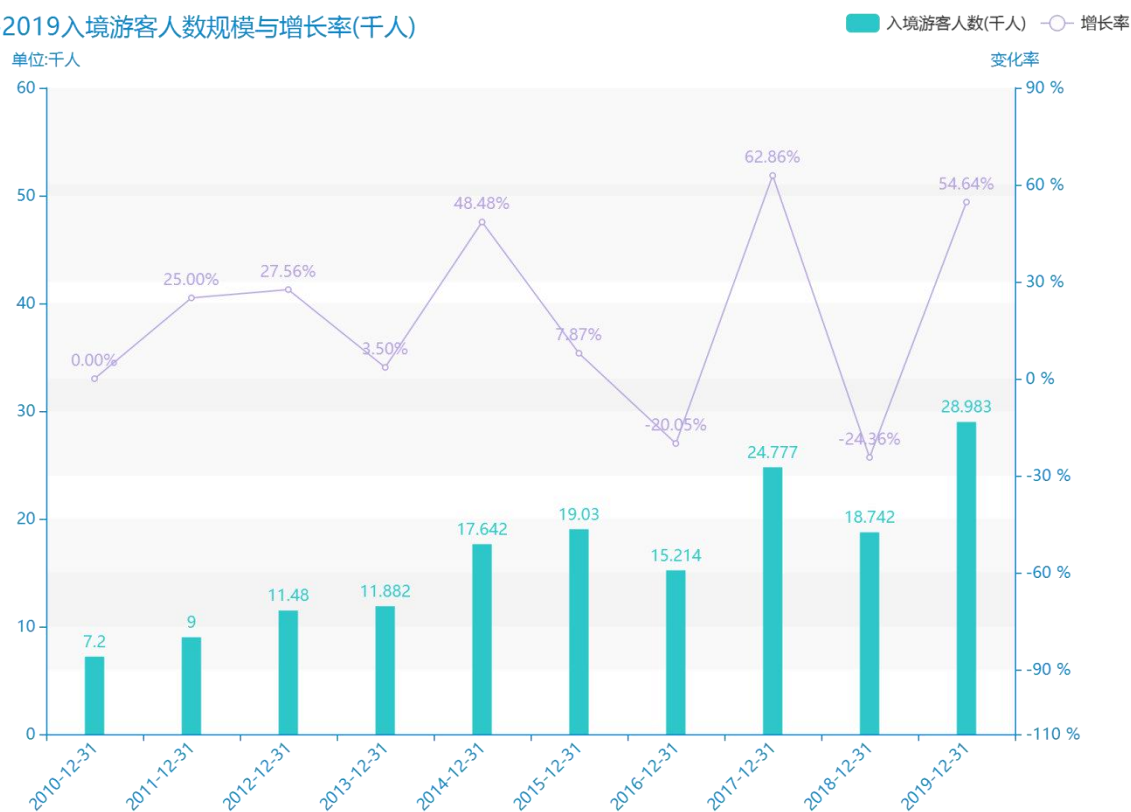

由最近获得的对信阳市的入境游客人数的统计结果可知，****，信阳市的入境游客人数的数据达到了****千人，该指标在****同期的数据为****千人。与****同期相比****了****千人，同比****，****规模较为****，增长率较上一年度****%。平均增长率为****，其中增长率最大可以达到****。根据****中信阳市的入境游客人数的统计数据，可以准确的看出，自从****以来，信阳市的入境游客人数经历了一定程度的****，****相比于****，****了****千人。同时，还值得注意的是，****期间，信阳市的入境游客人数平均值为****千人。同时，由具体数据可知，在这几年中，我国信阳市的入境游客人数最大值曾达到****千人，最小值曾达到****千人。

相较于全国各省份同期数据，****信阳市的入境游客人数处于****的位置，其规模在统计的****个省市（除港澳台）中位列第****，同期入境游客人数排名前五的是****，排名最后五位的是****。信阳市的入境游客人数比全国平均水平****千人，与排名首位的****相差****千人。而对于最近一期的增长率来说，增长率排名前五的城市是****，排名最后五名的是****。其中，信阳市的入境游客人数的增长率排在第****的位置。

2010-2019入境游客人数规模与增长率(千人)