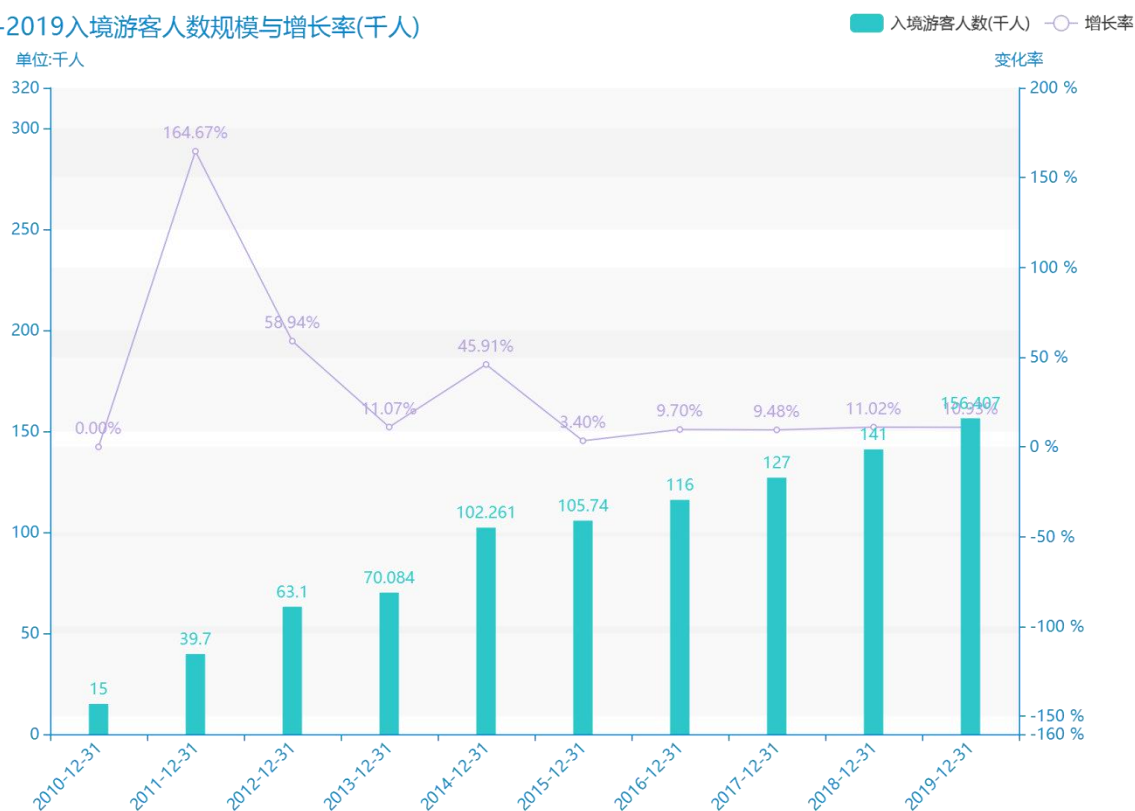

从具体数据来看，****六安市的入境游客人数为****千人，该指标在****同期为****千人，与****同期相比****了****千人，同比****，****规模****，增长率较上一年度****%。****期间，六安市的入境游客人数由****千人变为****千人，六安市的入境游客人数平均值为****千人，平均增长率为****，****年增长最快，增长率为****；****年增长最慢，增长率为****。

相较于全国各省份同期数据，****六安市的入境游客人数处于****的位置，其规模在统计的****个省市（除港澳台）中位列第****，同期入境游客人数排名前五的是****，排名最后五位的是****。六安市的入境游客人数比全国平均水平****千人，与排名首位的****相差****千人。而对于最近一期的增长率来说，增长率排名前五的城市是****，排名最后五名的是****。其中，六安市的入境游客人数的增长率排在第****的位置。

2010-2019入境游客人数规模与增长率(千人)