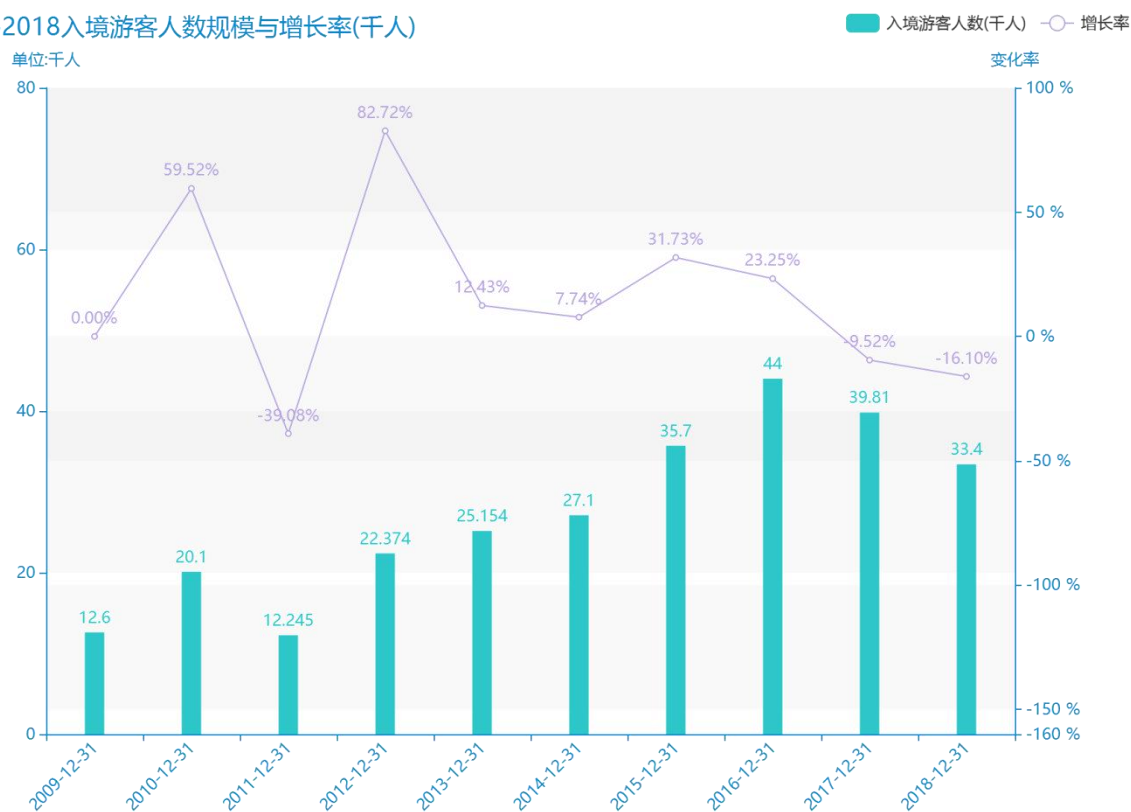

随着社会的发展，兰州市的入境游客人数越来越收到广大民众的关注，统计局最新得出的统计数据如下。从宏观的数据大体来看，****期间，兰州市的入境游客人数平均值为****千人。从数据的峰值和谷值可以具体看出，在这几年中，我国兰州市的入境游客人数最大值曾达到****千人，最小值曾达到****千人。****，兰州市的入境游客人数的值为****千人，该指标在****同期为****千人。与****同期相比****了****千人，同比****，****规模较为****，增长率较上一年度****%。平均增长率为****，其中增长率最大可以达到****。根据****中兰州市的入境游客人数的统计数据，从变化率的角度来看，我们可以从大体上看出，自从****以来，兰州市的入境游客人数经历了一定程度的****，****相比于****，****了****千人。

相较于全国各省份同期数据，****兰州市的入境游客人数处于****的位置，其规模在统计的****个省市（除港澳台）中位列第****，同期入境游客人数排名前五的是****，排名最后五位的是****。兰州市的入境游客人数比全国平均水平****千人，与排名首位的****相差****千人。而对于最近一期的增长率来说，增长率排名前五的城市是****，排名最后五名的是****。其中，兰州市的入境游客人数的增长率排在第****的位置。

2009-2018入境游客人数规模与增长率(千人)