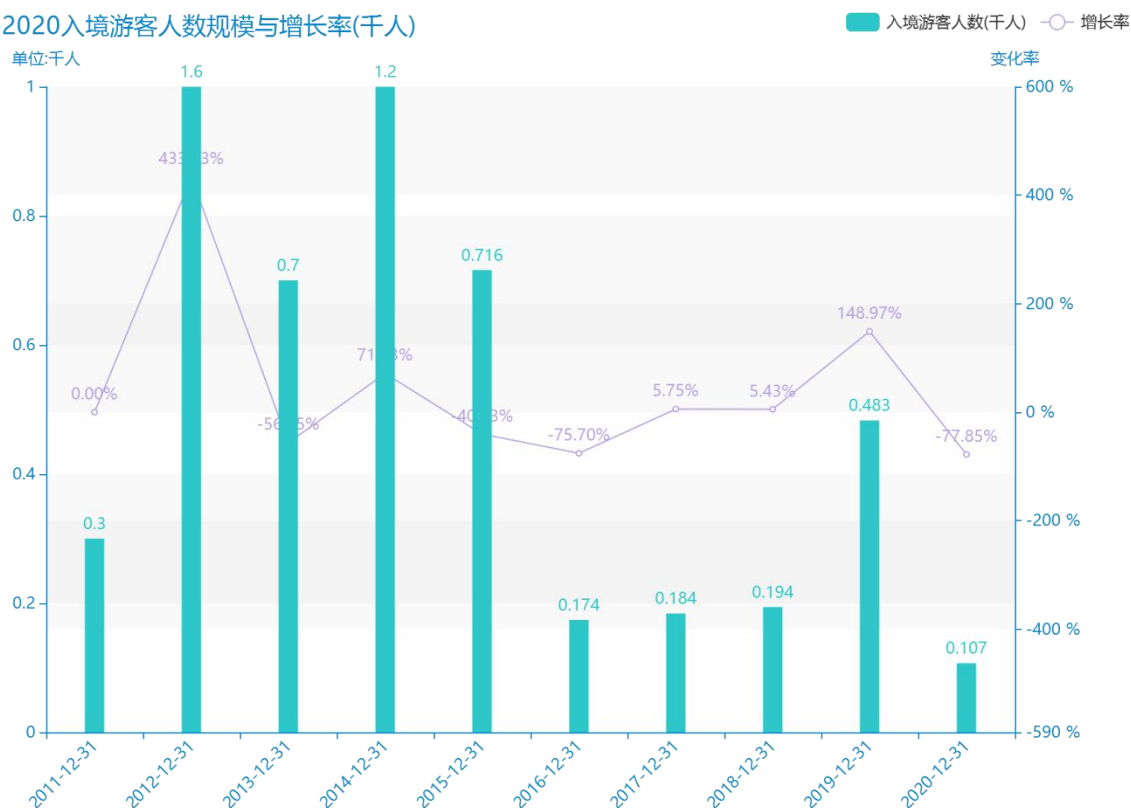

与历史数据相比，****内江市的入境游客人数为****千人，该指标在****同期为****千人，与****同期相比****了****千人，同比****，****规模****，增长率较上一年度****%。****间，内江市的入境游客人数由****千人变为****千人，内江市的入境游客人数平均值为****千人，平均增长率为****，****年增长最快，增长率为****；****年增长最慢，增长率为****。

与全国各省份同期数据横向对比，****内江市的入境游客人数处于****的位置，其规模在统计的****个省市（除港澳台）中位列第****，同期入境游客人数排名前五的是****，排名最后五位的是****。内江市的入境游客人数比全国平均水平****千人，与排名首位的****相差****千人。而对于最近一期的增长率来说，增长率排名前五的城市是****，排名最后五名的是****。其中，内江市的入境游客人数的增长率排在第****的位置。

2011-2020入境游客人数规模与增长率(千人)